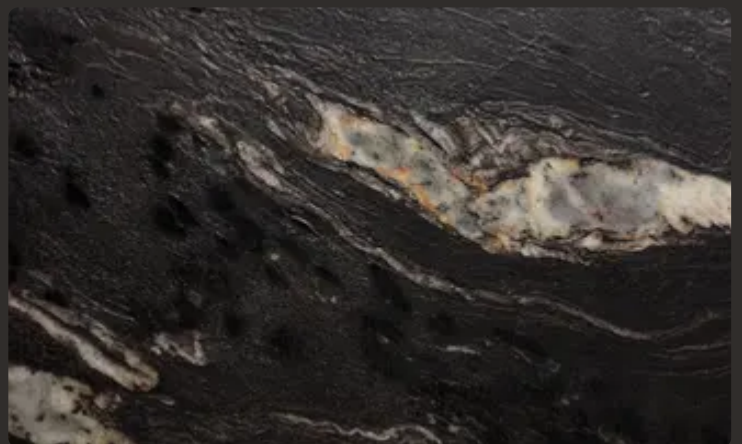

Граніт

TITANIUM MATRIX

TITANIUM MATRIX

1/2

Застосування

-  Ванна кімната  Кухонна стільниця  Стіни  Підлога  Камін  Зона
 Тераса  Фасад

Загальні характеристики

Тип каменю	Граніт
Країна	Бразилія
Колір основний	Чорний
Колір додатковий	Коричневий
Товщина	2 см
Bookmatch	Так
Пропускає світло	Так