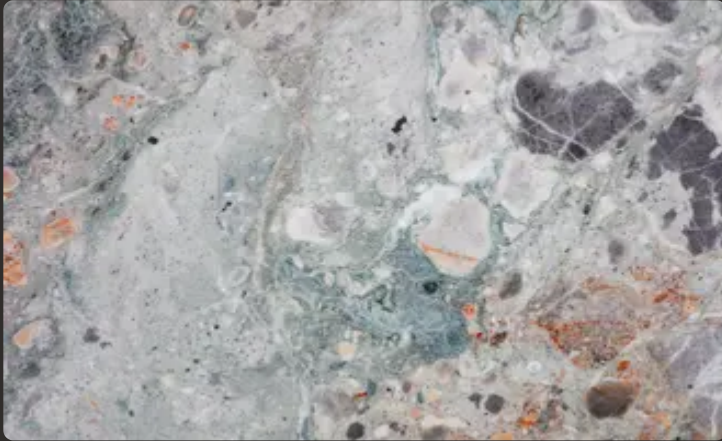

Мармур

FOUR SEASONS GREY

FOUR SEASONS GREY

Застосування

-  Ванна кімната
-  Кухонна стільниця
-  Стіни
-  Підлога
-  Камін
-  Зона
-  Тераса
-  Фасад
-  басейну

Загальні характеристики

Тип каменю	Мармур
Країна	Камбоджі
Колір основний	Сірий
Колір додатковий	Коричневий
Товщина	2 см
Bookmatch	Так
Пропускає світло	Так
Характер	Рівномірний
Стійкість до високих температур	Так