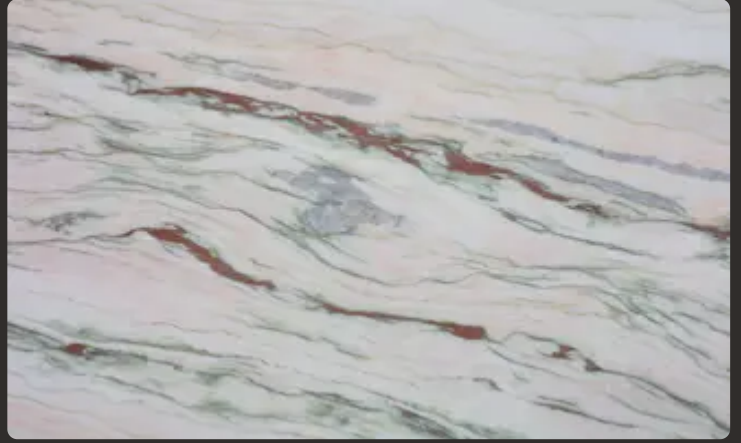

Мармур

SUPER BULGARY

Застосування

-  Ванна кімната  Кухонна стільниця  Стіни  Підлога  Камін  Зона
 Тераса  Фасад

Загальні характеристики

Тип каменю	Мармур
Країна	Китай
Колір основний	Бежевий
Колір додатковий	Золотий
Товщина	2 см
Bookmatch	Так
Пропускає світло	Так
Характер	Рівномірний
Стійкість до високих температур	Так