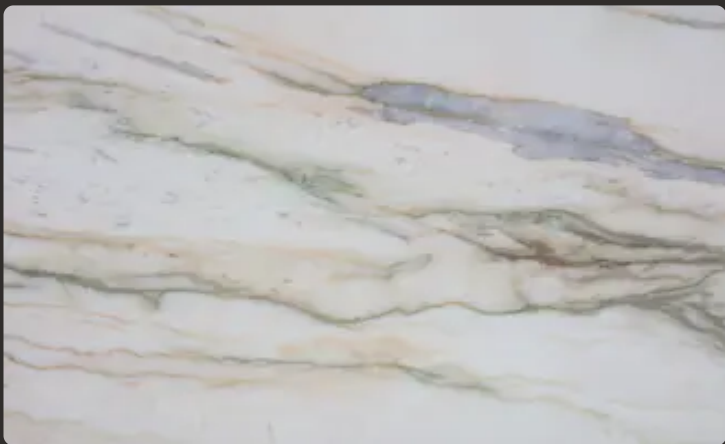

Мармур

SUPER BULGARY

Застосування

-  Ванна кімната  Кухонна стільниця  Стіни  Підлога  Камін  Зона
 Тераса  Фасад

Загальні характеристики

Тип каменю	Мармур
Країна	Китай
Колір основний	Бежевий
Колір додатковий	Золотий
Товщина	2 см
Bookmatch	Так
Пропускає світло	Так
Характер	Рівномірний
Стійкість до високих температур	Так