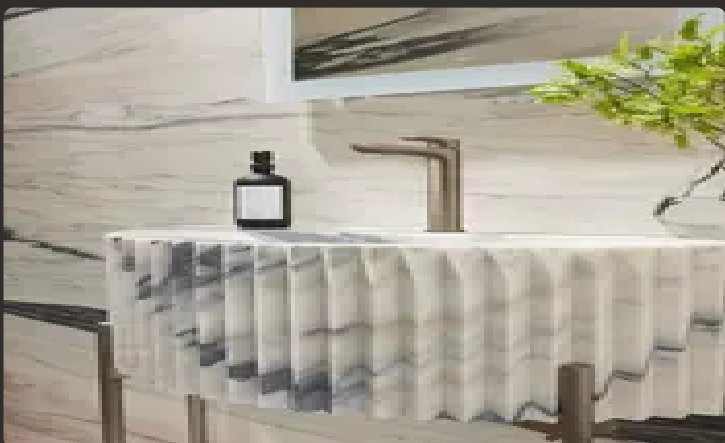

Мармур

SUPER BULGARY

Застосування

-  Ванна кімната  Кухонна стільниця  Стіни  Підлога  Камін  Зона
 Тераса  Фасад

Загальні характеристики

Тип каменю	Мармур
Країна	Китай
Колір основний	Бежевий
Колір додатковий	Золотий
Товщина	2 см
Bookmatch	Так
Пропускає світло	Так
Характер	Рівномірний
Стійкість до високих температур	Так