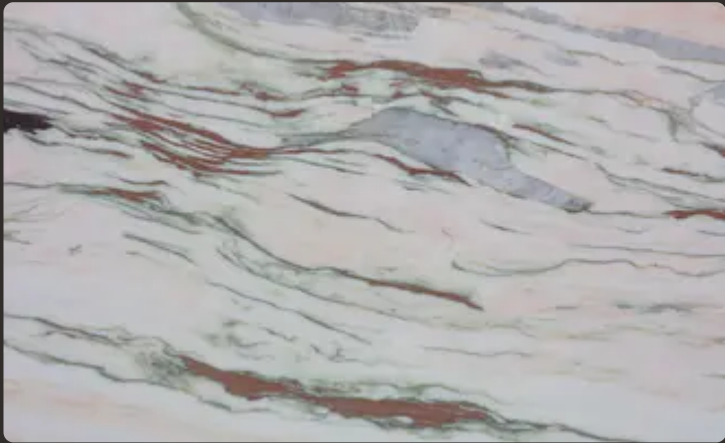

Мармур

SUPER BULGARY

Застосування

-  Ванна кімната  Кухонна стільниця  Стіни  Підлога  Камін  Зона
 Тераса  Фасад

Загальні характеристики

Тип каменю	Мармур
Країна	Китай
Колір основний	Бежевий
Колір додатковий	Золотий
Товщина	2 см
Bookmatch	Так
Пропускає світло	Так
Характер	Рівномірний
Стійкість до високих температур	Так