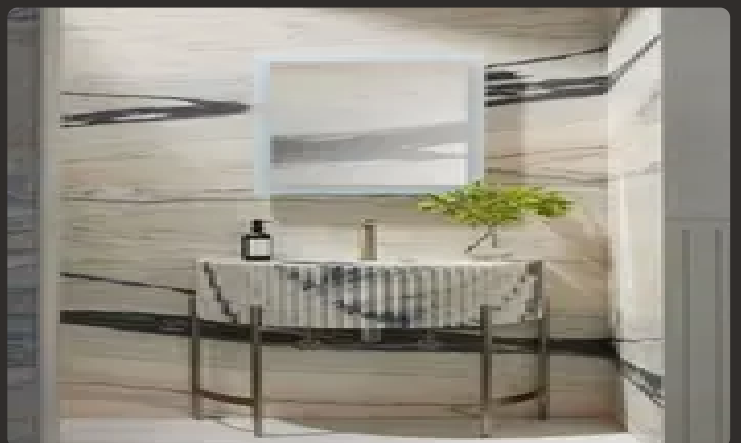

Мармур

SUPER BULGARY

Застосування

-  Ванна кімната  Кухонна стільниця  Стіни  Підлога  Камін  Зона
 Тераса  Фасад

Загальні характеристики

Тип каменю	Мармур
Країна	Китай
Колір основний	Бежевий
Колір додатковий	Золотий
Товщина	2 см
Bookmatch	Так
Пропускає світло	Так
Характер	Рівномірний
Стійкість до високих температур	Так