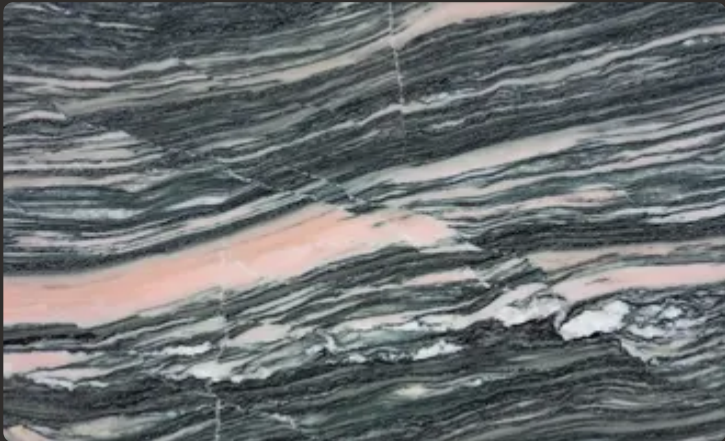

Мармур

## Загальні характеристики

Тип каменю	Мармур
Країна	Португалія
Колір основний	Графітовий
Bookmatch	Так
Пропускає світло	Так
Характер	Контрастний
Стійкість до високих температур	Так