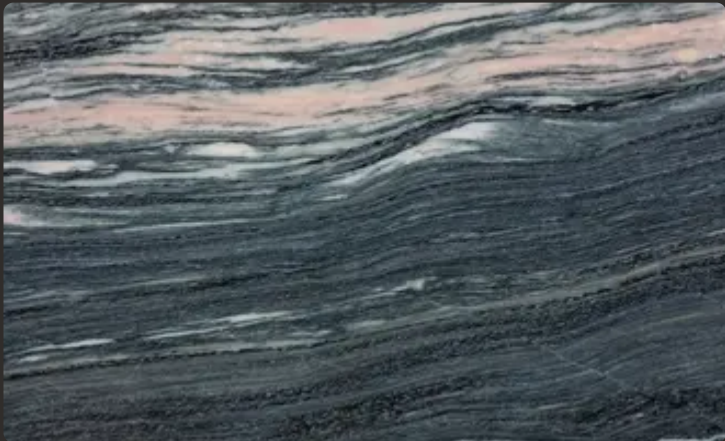

Мармур

## Загальні характеристики

Тип каменю	Мармур
Країна	Португалія
Колір основний	Графітовий
Bookmatch	Так
Пропускає світло	Так
Характер	Контрастний
Стійкість до високих температур	Так