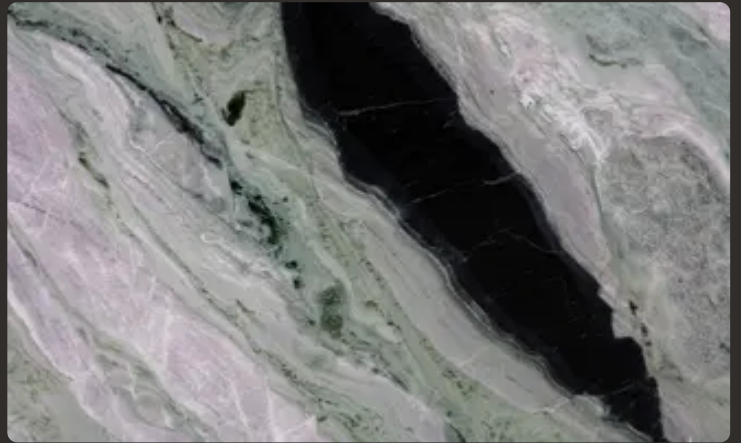

Мармур

RAGGIO VERDE

Застосування

-  Ванна кімната  Кухонна стільниця  Стіни  Підлога  Камін  Зона
 Тераса  Фасад

Загальні характеристики

Тип каменю	Мармур
Країна	Китай
Колір основний	Сірий, Чорний
Колір додатковий	Білий, Графітовий
Товщина	2 см
Bookmatch	Так
Пропускає світло	Так
Характер	Контрастний