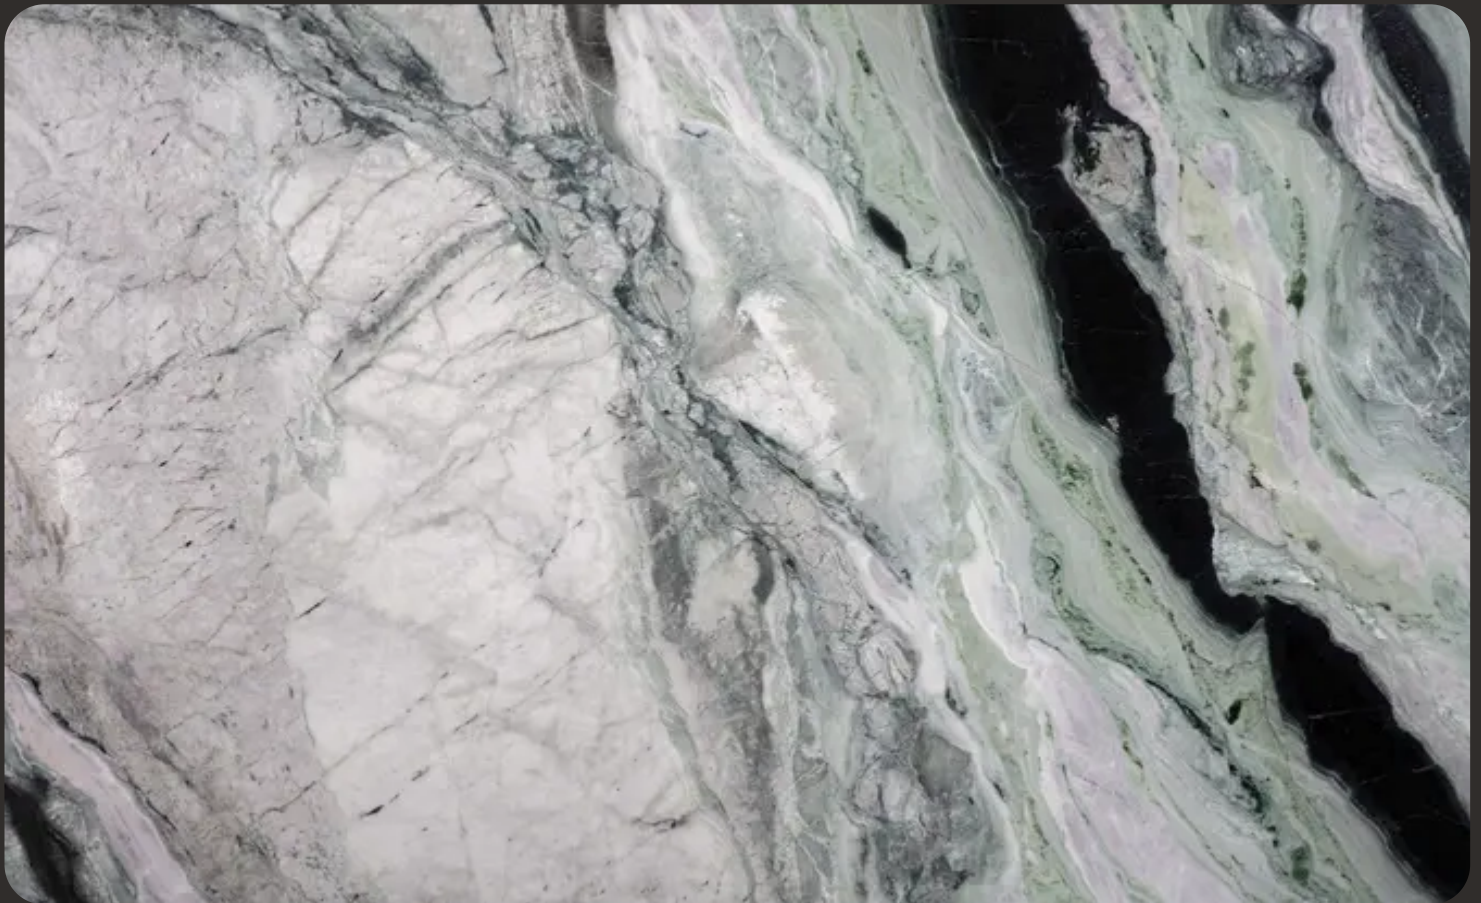

Мармур

RAGGIO VERDE

Застосування

-  Ванна кімната  Кухонна стільниця  Стіни  Підлога  Камін  Зона
 Тераса  Фасад

Загальні характеристики

Тип каменю	Мармур
Країна	Китай
Колір основний	Сірий, Чорний
Колір додатковий	Білий, Графітовий
Товщина	2 см
Bookmatch	Так
Пропускає світло	Так
Характер	Контрастний