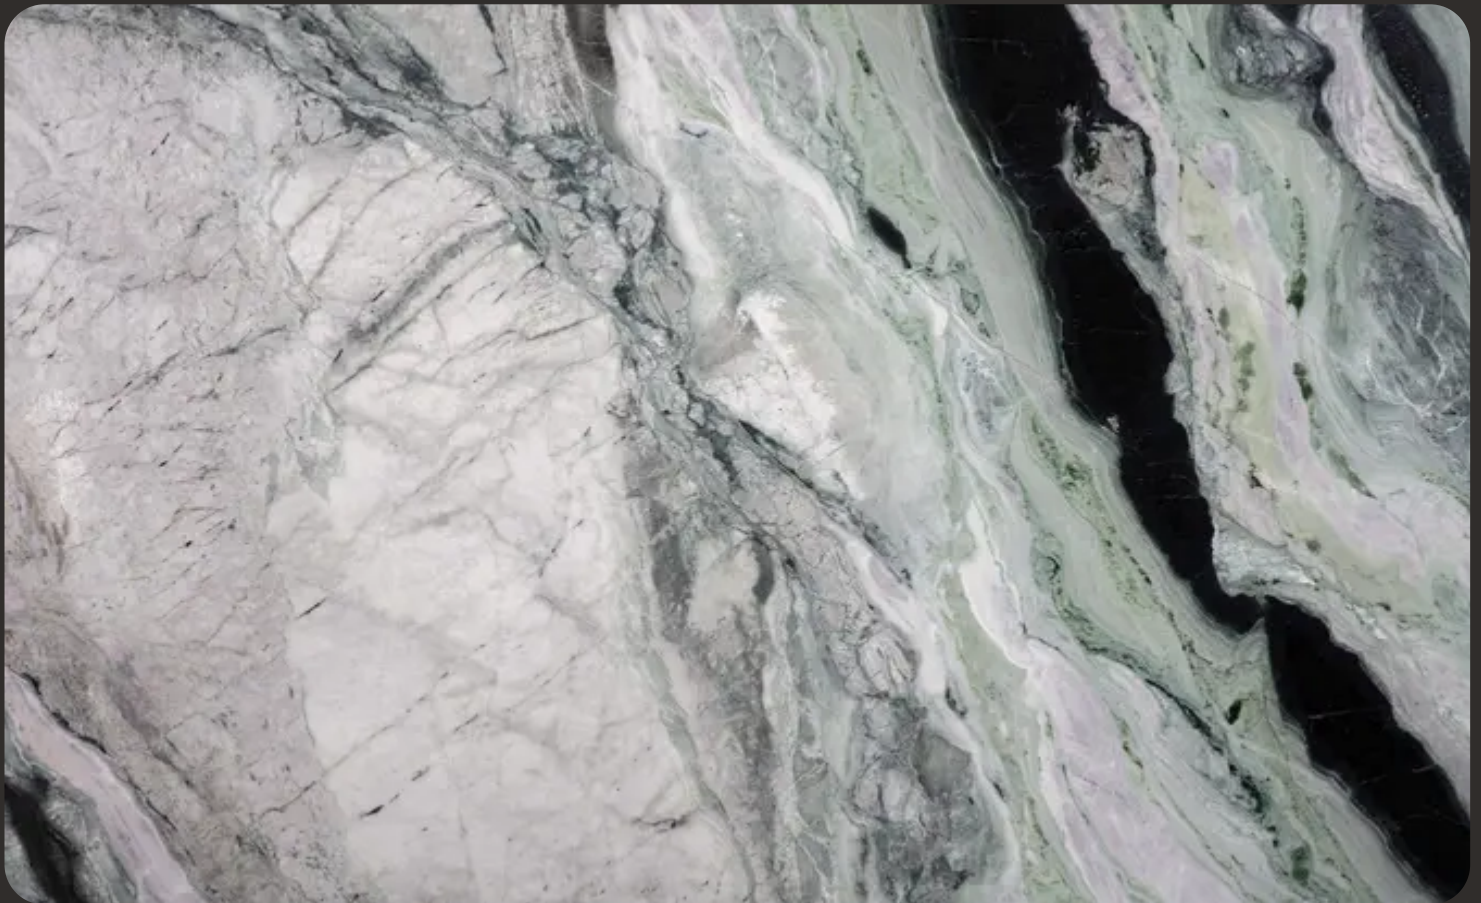

Мармур

RAGGIO VERDE

Застосування

-  Ванна кімната  Кухонна стільниця  Стіни  Підлога  Камін  Зона
 басейну  Тераса

Загальні характеристики

Тип каменю	Мармур
Країна	Китай
Колір основний	Сірий, Чорний
Колір додатковий	Білий, Графітовий
Товщина	2 см
Bookmatch	Так
Пропускає світло	Так
Характер	Контрастний
Стійкість до високих температур	Так