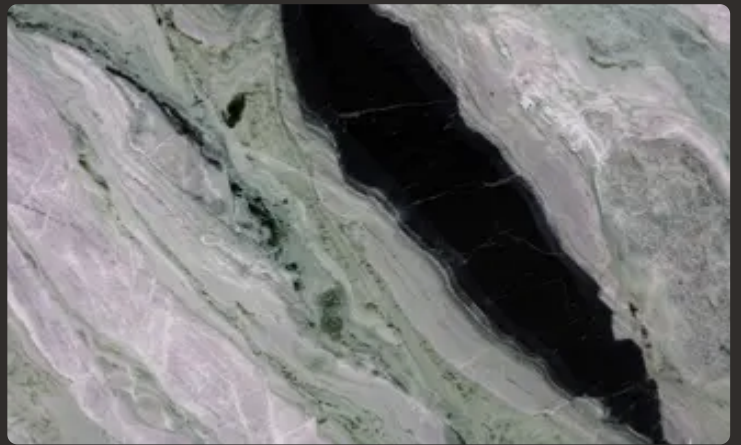

Мармур

RAGGIO VERDE

Застосування

-  Ванна кімната  Кухонна стільниця  Стіни  Підлога  Камін  Зона
 басейну  Тераса

Загальні характеристики

Тип каменю	Мармур
Країна	Китай
Колір основний	Сірий, Чорний
Колір додатковий	Білий, Графітовий
Товщина	2 см
Bookmatch	Так
Пропускає світло	Так
Характер	Контрастний
Стійкість до високих температур	Так