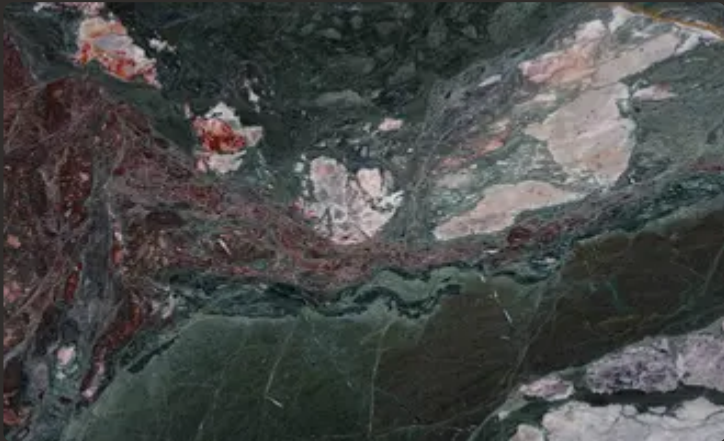

Мармур

RIN

Застосування

-  Ванна кімната  Кухонна стільниця  Стіни  Підлога  Камін  Зона
басейну  Тераса  Фасад

Загальні характеристики

Тип каменю	Мармур
Країна	Камбоджі
Колір основний	Білий, Сірий, Графітовий
Товщина	2 см
Bookmatch	Так
Пропускає світло	Так
Характер	Контрастний
Стійкість до високих температур	Так