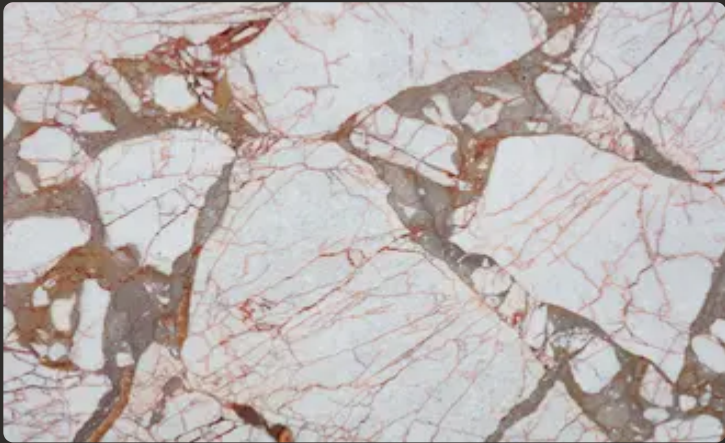

Мармур

ROSE PINK

ROSE PINK

Застосування

-  Ванна кімната  Кухонна стільниця  Стіни  Підлога  Камін  Зона
басейну  Тераса  Фасад

Загальні характеристики

Тип каменю	Мармур
Країна	В'єтнам
Колір основний	Бежевий
Колір додатковий	Золотий, Коричневий
Товщина	2 см
Bookmatch	Так
Пропускає світло	Так
Характер	Контрастний
Стійкість до високих температур	Так