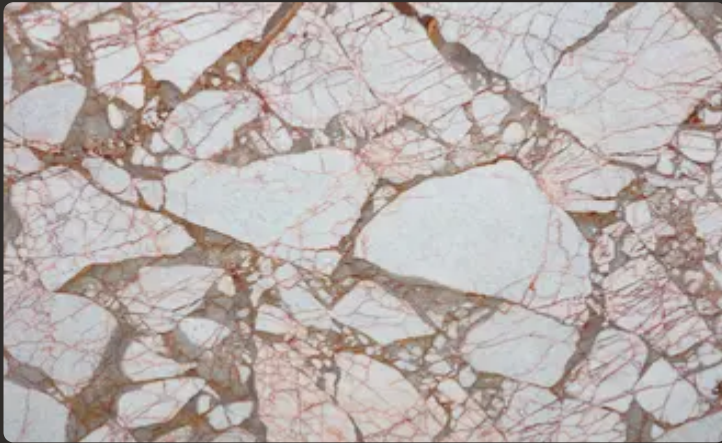

Мармур

ROSE PINK

ROSE PINK

Застосування

-  Ванна кімната  Кухонна стільниця  Стіни  Підлога  Камін  Зона
басейну  Тераса  Фасад

Загальні характеристики

Тип каменю	Мармур
Країна	В'єтнам
Колір основний	Бежевий
Колір додатковий	Золотий, Коричневий
Товщина	2 см
Bookmatch	Так
Пропускає світло	Так
Характер	Контрастний
Стійкість до високих температур	Так