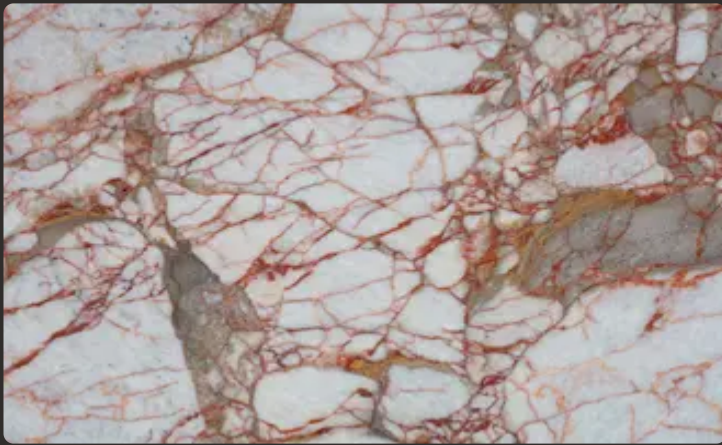

Мармур

ROSE PINK

ROSE PINK

Застосування

-  Ванна кімната  Кухонна стільниця  Стіни  Підлога  Камін  Зона
басейну  Тераса  Фасад

Загальні характеристики

Тип каменю	Мармур
Країна	В'єтнам
Колір основний	Бежевий
Колір додатковий	Золотий, Коричневий
Товщина	2 см
Bookmatch	Так
Пропускає світло	Так
Характер	Контрастний
Стійкість до високих температур	Так