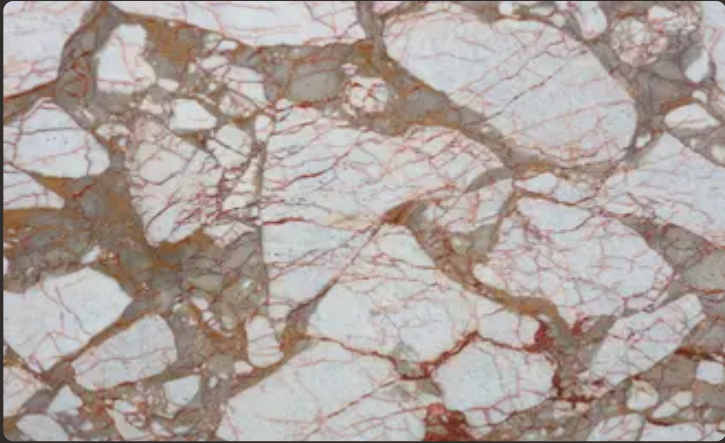

Мармур

ROSE PINK

ROSE PINK

Застосування

-  Ванна кімната  Кухонна стільниця  Стіни  Підлога  Камін  Зона
басейну  Тераса  Фасад

Загальні характеристики

Тип каменю	Мармур
Країна	В'єтнам
Колір основний	Бежевий
Колір додатковий	Золотий, Коричневий
Товщина	2 см
Bookmatch	Так
Пропускає світло	Так
Характер	Контрастний
Стійкість до високих температур	Так