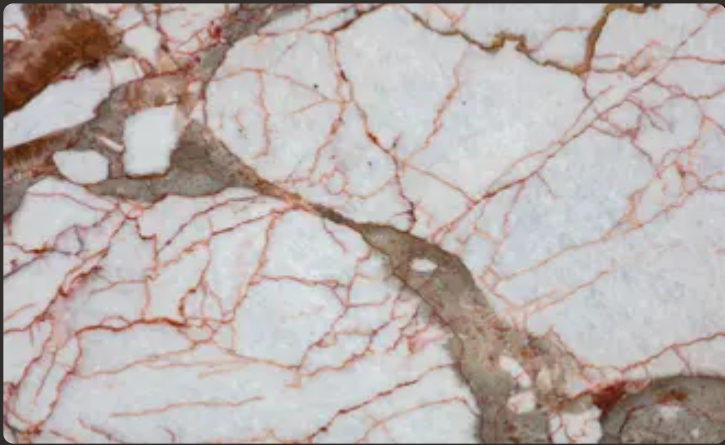

Мармур

ROSE PINK

ROSE PINK

Застосування

-  Ванна кімната  Кухонна стільниця  Стіни  Підлога  Камін  Зона
басейну  Тераса  Фасад

Загальні характеристики

Тип каменю	Мармур
Країна	В'єтнам
Колір основний	Бежевий
Колір додатковий	Золотий, Коричневий
Товщина	2 см
Bookmatch	Так
Пропускає світло	Так
Характер	Контрастний
Стійкість до високих температур	Так