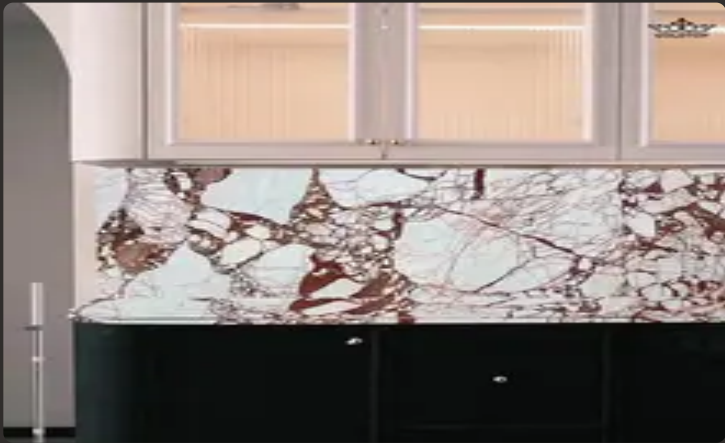

Мармур

ROSE PINK

ROSE PINK

Застосування

-  Ванна кімната  Кухонна стільниця  Стіни  Підлога  Камін  Зона
басейну  Тераса  Фасад

Загальні характеристики

Тип каменю	Мармур
Країна	В'єтнам
Колір основний	Бежевий
Колір додатковий	Золотий, Коричневий
Товщина	2 см
Bookmatch	Так
Пропускає світло	Так
Характер	Контрастний
Стійкість до високих температур	Так