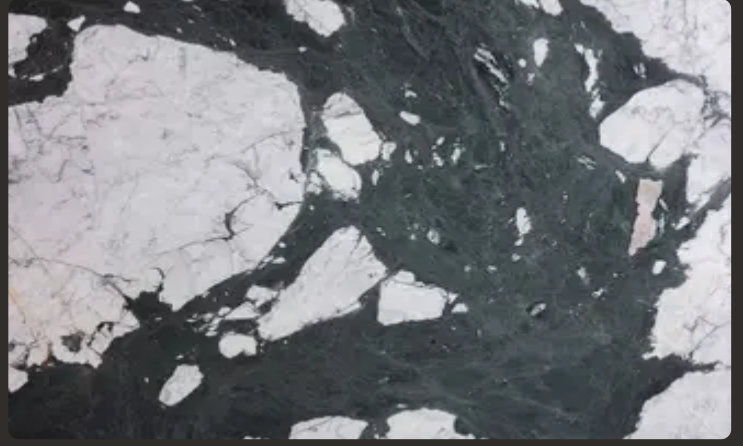

**Мармур**

### Загальні характеристики

Тип каменю	<b>Мармур</b>
Країна	<b>Камбоджі</b>
Колір основний	<b>Білий, Сірий</b>
Колір додатковий	<b>Чорний</b>
Товщина	<b>2 см</b>
Bookmatch	<b>Так</b>
Пропускає світло	<b>Так</b>
Характер	<b>Контрастний</b>
Стійкість до високих температур	<b>Так</b>