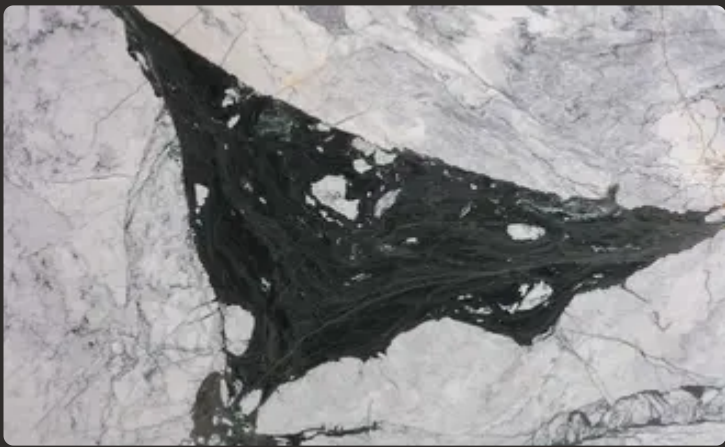

**Мармур**

### Загальні характеристики

Тип каменю	<b>Мармур</b>
Країна	<b>Камбоджі</b>
Колір основний	<b>Білий, Сірий</b>
Колір додатковий	<b>Чорний</b>
Товщина	<b>2 см</b>
Bookmatch	<b>Так</b>
Пропускає світло	<b>Так</b>
Характер	<b>Контрастний</b>
Стійкість до високих температур	<b>Так</b>