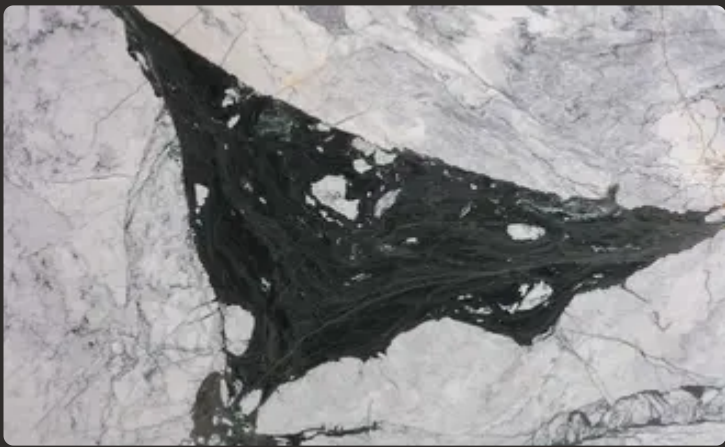

Мармур

TEKI

Застосування

-  Ванна кімната  Кухонна стільниця  Стіни  Підлога  Камін  Зона
басейну  Тераса  Фасад

Загальні характеристики

Тип каменю	Мармур
Країна	Камбоджі
Колір основний	Білий, Сірий
Колір додатковий	Чорний
Товщина	2 см
Bookmatch	Так
Пропускає світло	Так
Характер	Контрастний