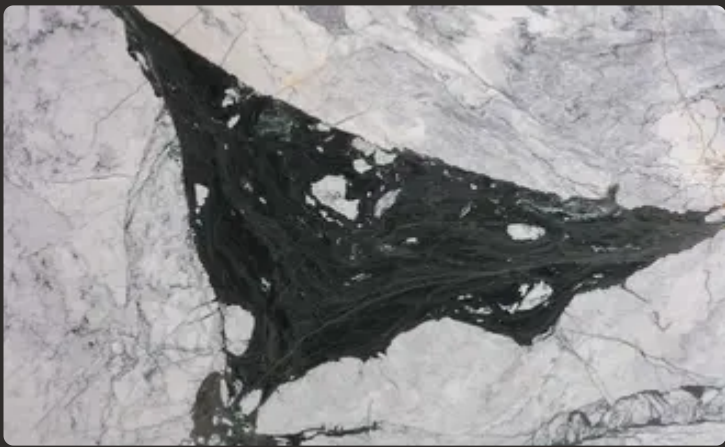

Мармур

TEKI

Застосування

-  Ванна кімната  Кухонна стільниця  Стіни  Підлога  Камін  Зона
 Тераса  Фасад

Загальні характеристики

Тип каменю	Мармур
Країна	Камбоджі
Колір основний	Білий, Сірий
Колір додатковий	Чорний
Товщина	2 см
Bookmatch	Так
Пропускає світло	Так
Характер	Контрастний
Стійкість до високих температур	Так