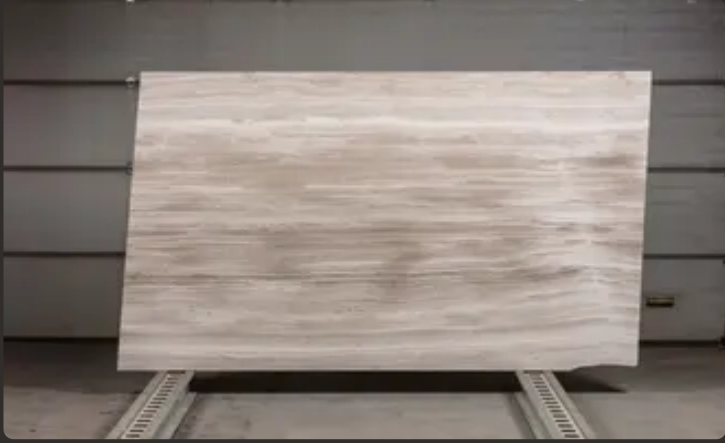

Мармур

WHITE WOOD

WHITE WOOD

Застосування

-  Ванна кімната  Кухонна стільниця  Стіни  Підлога  Камін  Зона
басейну  Тераса  Фасад

Загальні характеристики

Тип каменю	Мармур
Країна	Китай
Колір основний	Бежевий
Колір додатковий	Золотий, Коричневий
Товщина	1,8 см
Bookmatch	Так
Пропускає світло	Так
Характер	М'які переходи