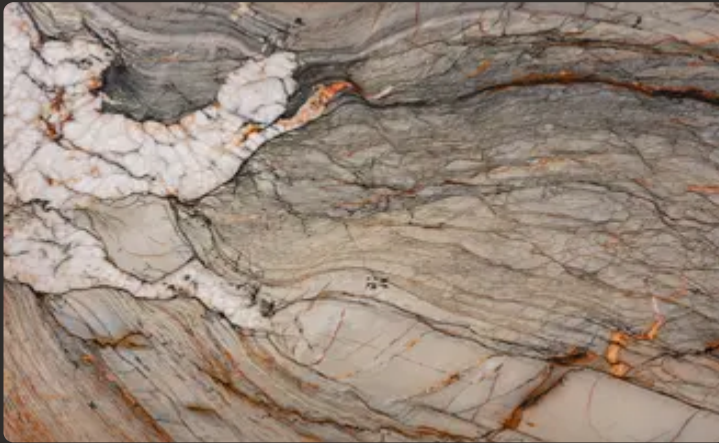

Кварцит

COLORADO

Застосування

-  Ванна кімната  Кухонна стільниця  Стіни  Підлога  Камін  Зона
-  Тераса  Фасад

Загальні характеристики

Тип каменю	Кварцит
Країна	Бразилія
Колір основний	Бежевий
Колір додатковий	Золотий, Коричневий, Червоний
Товщина	2 см
Bookmatch	Так
Пропускає світло	Так
Характер	Контрастний