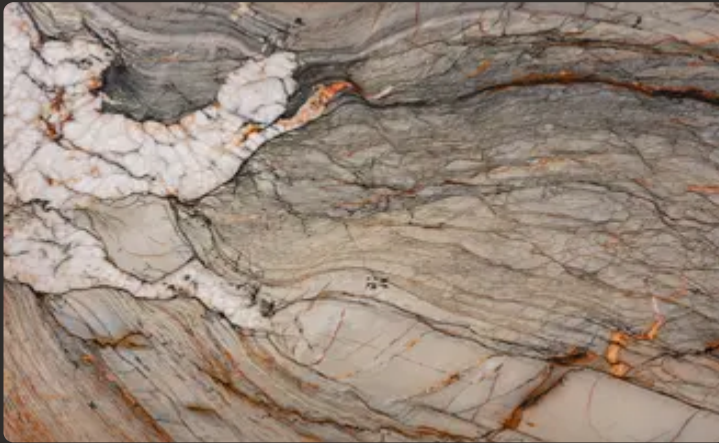

Кварцит

COLORADO

Застосування

-  Ванна кімната  Кухонна стільниця  Стіни  Підлога  Камін  Зона
 Тераса  Фасад

Загальні характеристики

Тип каменю	Кварцит
Країна	Бразилія
Колір основний	Бежевий
Колір додатковий	Золотий, Коричневий, Червоний
Товщина	2 см
Bookmatch	Так
Пропускає світло	Так
Характер	Контрастний