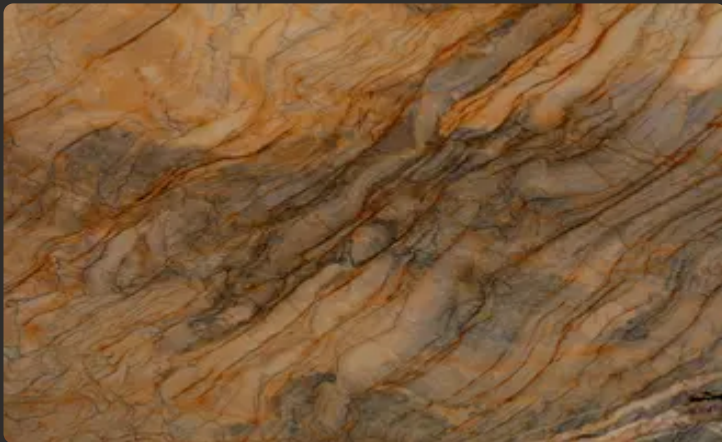

Кварцит

PARADISE

Застосування

-  Ванна кімната  Кухонна стільниця  Стіни  Підлога  Камін  Зона
 Тераса  Фасад

Загальні характеристики

Тип каменю	Кварцит
Країна	Бразилія
Колір основний	Бежевий
Колір додатковий	Золотий, Коричневий, Червоний
Товщина	2 см
Bookmatch	Так
Пропускає світло	Так
Характер	Контрастний