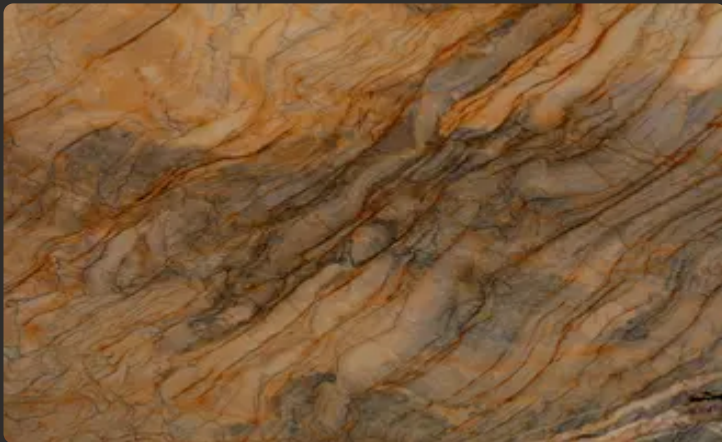

Кварцит

PARADISE

Застосування

-  Ванна кімната  Кухонна стільниця  Стіни  Підлога  Камін  Зона
 басейну  Тераса  Фасад

Загальні характеристики

Тип каменю	Кварцит
Країна	Бразилія
Колір основний	Бежевий
Колір додатковий	Золотий, Коричневий, Червоний
Товщина	2 см
Bookmatch	Так
Пропускає світло	Так
Характер	Контрастний