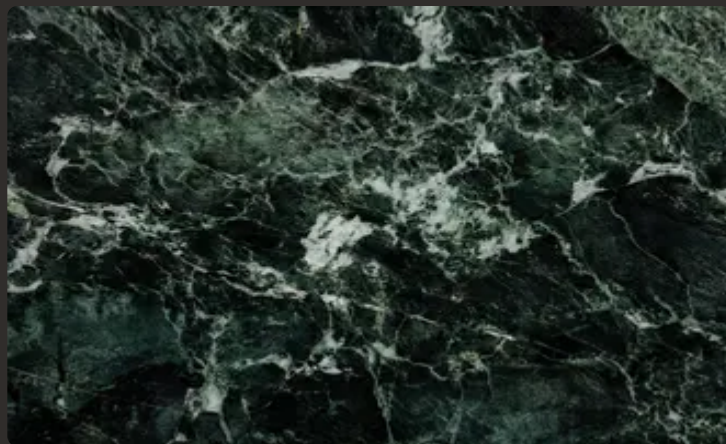

Мармур

VERDE ALPI

Застосування

-  Ванна кімната
-  Кухонна стільниця
-  Стіни
-  Підлога
-  Камін
-  Зона
-  Тераса
-  Фасад
-  басейну

Загальні характеристики

Тип каменю	Мармур
Країна	Італія
Колір основний	Зелений, Чорний
Колір додатковий	Білий
Bookmatch	Так
Пропускає світло	Так
Характер	Рівномірний
Стійкість до високих температур	Так