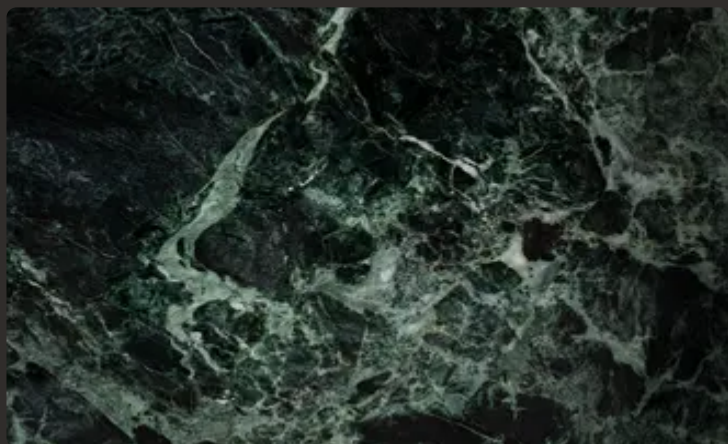

Мармур

VERDE ALPI

Застосування

-  Ванна кімната
-  Кухонна стільниця
-  Стіни
-  Підлога
-  Камін
-  Зона
-  Тераса
-  Фасад
-  басейну

Загальні характеристики

Тип каменю	Мармур
Країна	Італія
Колір основний	Зелений, Чорний
Колір додатковий	Білий
Bookmatch	Так
Пропускає світло	Так
Характер	Рівномірний
Стійкість до високих температур	Так