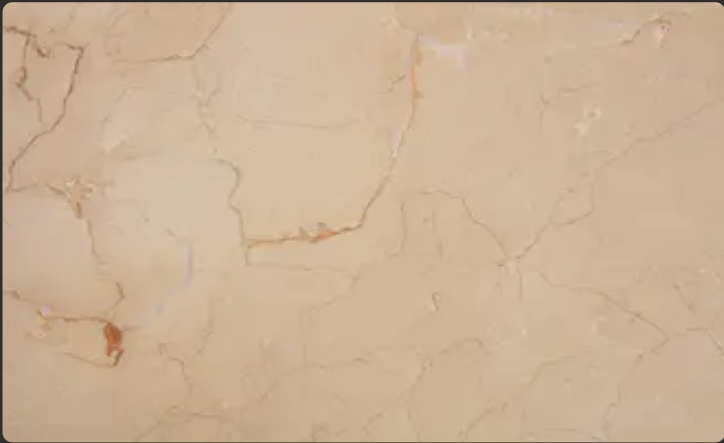

# **CREMA MARFIL**

## Загальні характеристики

Тип каменю	<b>Мармур</b>
Країна	<b>Іспанія</b>
Колір основний	<b>Бежевий</b>
Колір додатковий	<b>Золотий, Коричневий</b>
Bookmatch	<b>Так</b>
Пропускає світло	<b>Так</b>
Характер	<b>Рівномірний</b>