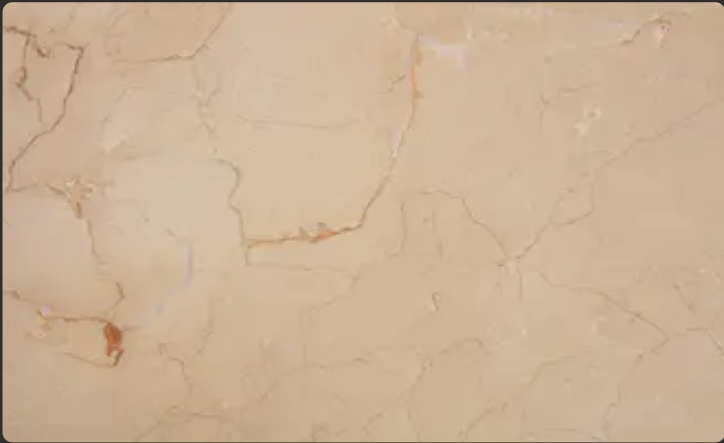

Мармур

CREMA MARFIL

Застосування

-  Ванна кімната  Кухонна стільниця  Стіни  Підлога  Камін  Зона
 басейну  Тераса  Фасад

Загальні характеристики

Тип каменю	Мармур
Країна	Іспанія
Колір основний	Бежевий
Колір додатковий	Золотий, Коричневий
Товщина	2 см
Bookmatch	Так
Пропускає світло	Так
Характер	Рівномірний
Стійкість до високих температур	Так