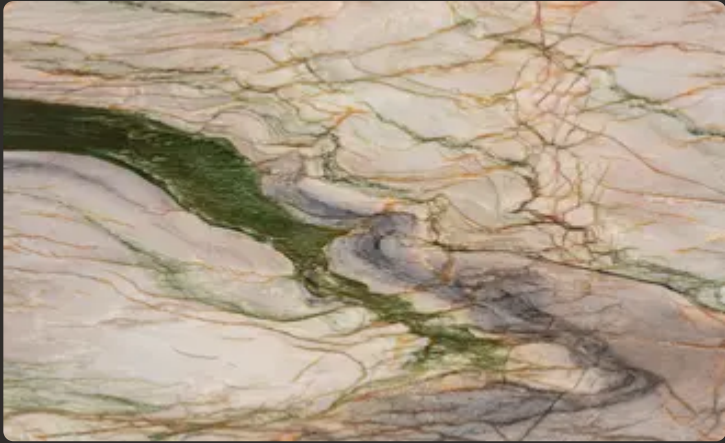

Кварцит

MICHELANGELO

Застосування

-  Ванна кімната  Кухонна стільниця  Стіни  Підлога  Камін  Зона
 Тераса  Фасад

Загальні характеристики

Тип каменю	Кварцит
Країна	Бразилія
Колір основний	Молочний
Колір додатковий	Золотий, Червоний, Чорний
Товщина	2 см
Bookmatch	Так
Пропускає світло	Так
Характер	Хижий
Стійкість до високих температур	Так