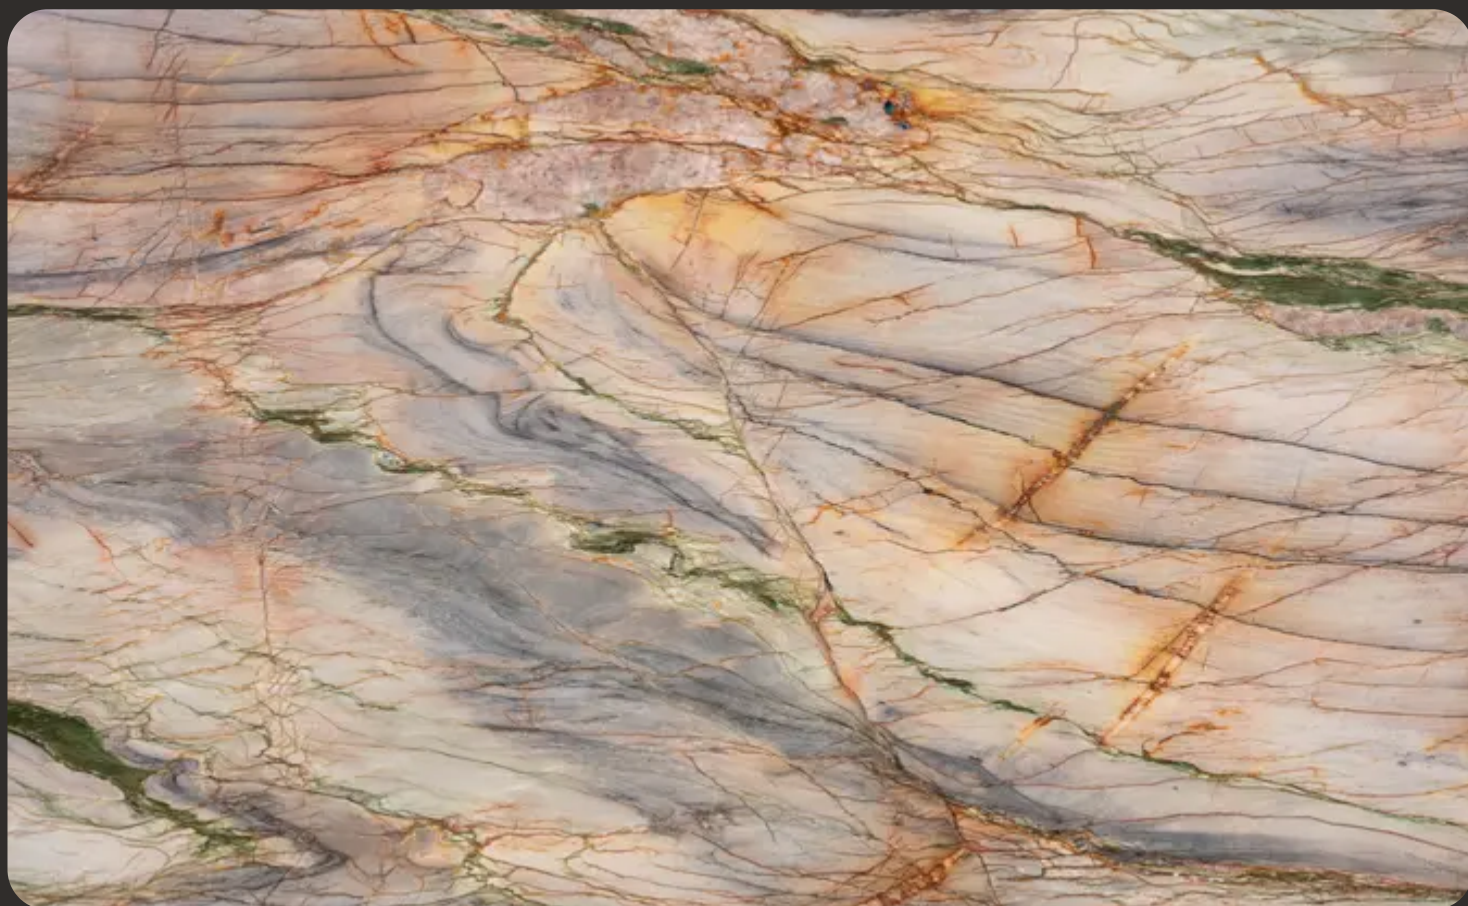

Кварцит

MICHELANGELO

Застосування

-  Ванна кімната  Кухонна стільниця  Стіни  Підлога  Камін  Зона
 Тераса  Фасад

Загальні характеристики

Тип каменю	Кварцит
Країна	Бразилія
Колір основний	Молочний
Колір додатковий	Золотий, Червоний, Чорний
Товщина	2 см
Bookmatch	Так
Пропускає світло	Так
Характер	Хижий
Стійкість до високих температур	Так