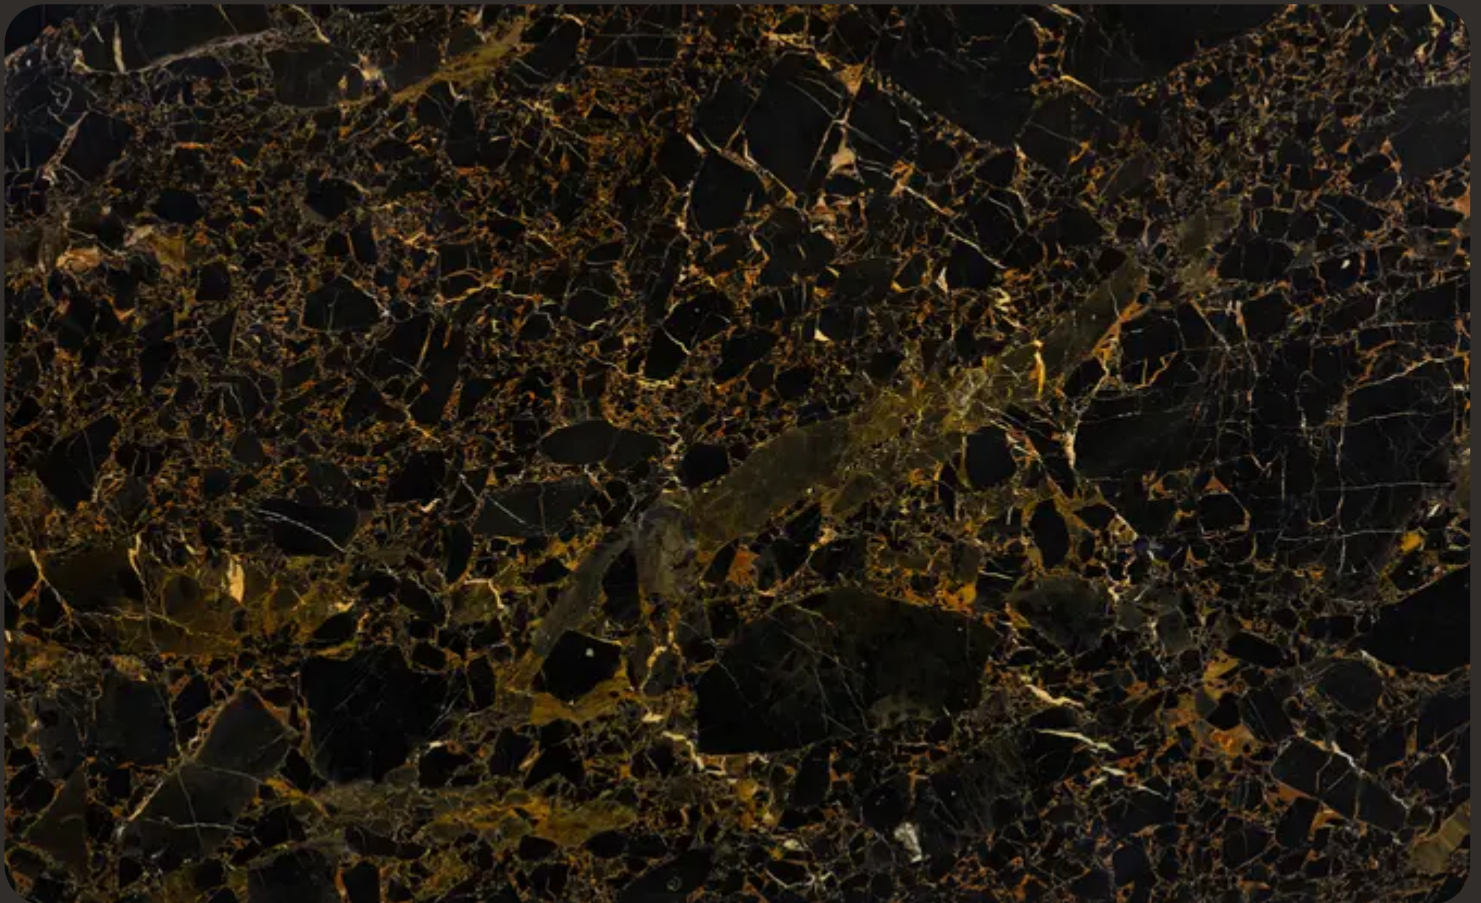

Мармур

PORTORO GOLD

PORTORO GOLD

Застосування

-  Ванна кімната  Кухонна стільниця  Стіни  Підлога  Камін  Зона
 Тераса  Фасад

Загальні характеристики

Тип каменю	Мармур
Країна	Китай
Колір основний	Чорний
Колір додатковий	Золотий, Світло-бежевий
Товщина	2 см
Bookmatch	Так
Пропускає світло	Так
Характер	Контрастний
Стійкість до високих температур	Так