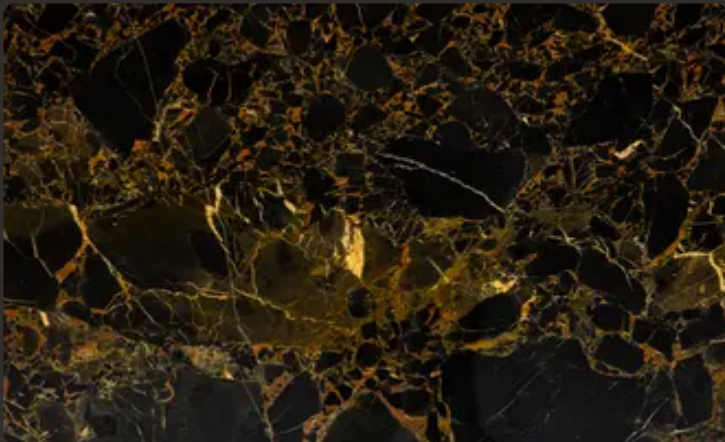

Мармур

PORTORO GOLD

PORTORO GOLD

Застосування

-  Ванна кімната  Кухонна стільниця  Стіни  Підлога  Камін  Зона
 Тераса  Фасад

Загальні характеристики

Тип каменю	Мармур
Країна	Китай
Колір основний	Чорний
Колір додатковий	Золотий, Світло-бежевий
Товщина	2 см
Bookmatch	Так
Пропускає світло	Так
Характер	Контрастний
Стійкість до високих температур	Так