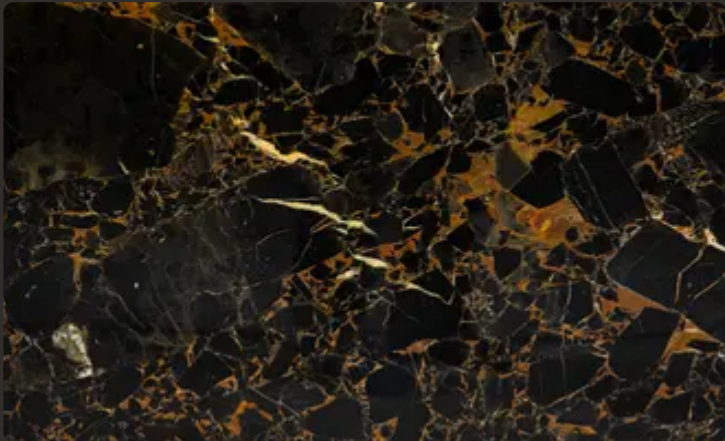

Мармур

PORTORO GOLD

PORTORO GOLD

Застосування

-  Ванна кімната  Кухонна стільниця  Стіни  Підлога  Камін  Зона
 Тераса  Фасад

Загальні характеристики

Тип каменю	Мармур
Країна	Китай
Колір основний	Чорний
Колір додатковий	Золотий, Світло-бежевий
Товщина	2 см
Bookmatch	Так
Пропускає світло	Так
Характер	Контрастний
Стійкість до високих температур	Так