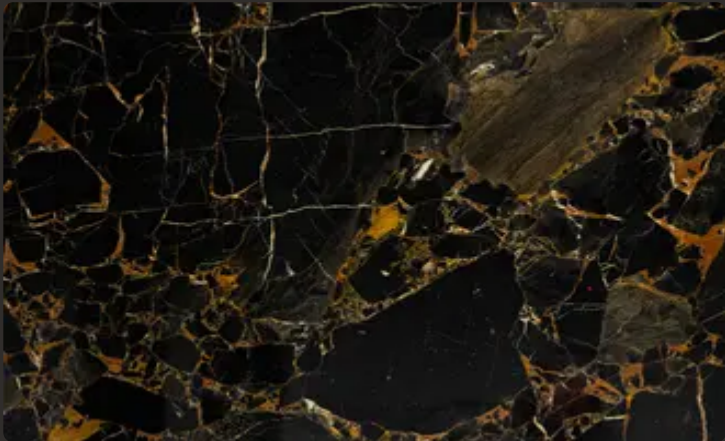

Мармур

PORTORO GOLD

PORTORO GOLD

Застосування

-  Ванна кімната  Кухонна стільниця  Стіни  Підлога  Камін  Зона
 Тераса  Фасад

Загальні характеристики

Тип каменю	Мармур
Країна	Китай
Колір основний	Чорний
Колір додатковий	Золотий, Світло-бежевий
Товщина	2 см
Bookmatch	Так
Пропускає світло	Так
Характер	Контрастний
Стійкість до високих температур	Так