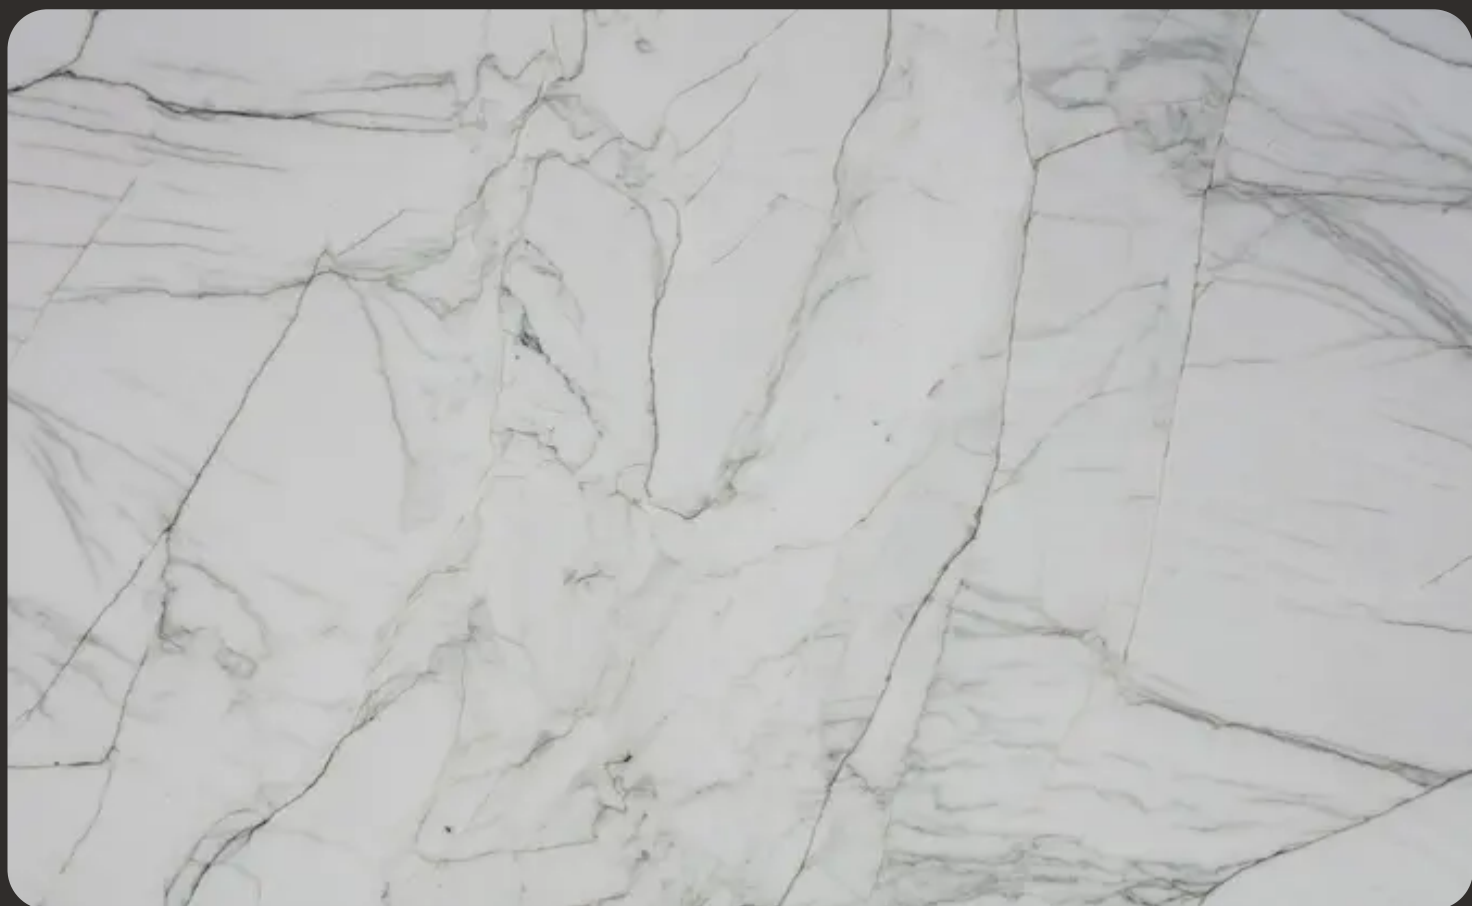

Кварцит

LOTUS

Застосування

- Ванна кімната
- Кухонна стільниця
- Стіни
- Підлога
- Камін
- Зона басейну
- Тераса
- Фасад

Загальні характеристики

Тип каменю	Кварцит
Країна	Бразилія
Колір основний	Світло-сірий
Колір додатковий	Графітовий
Товщина	2 см
Bookmatch	Так
Пропускає світло	Так
Характер	М'які переходи
Стійкість до високих температур	Так