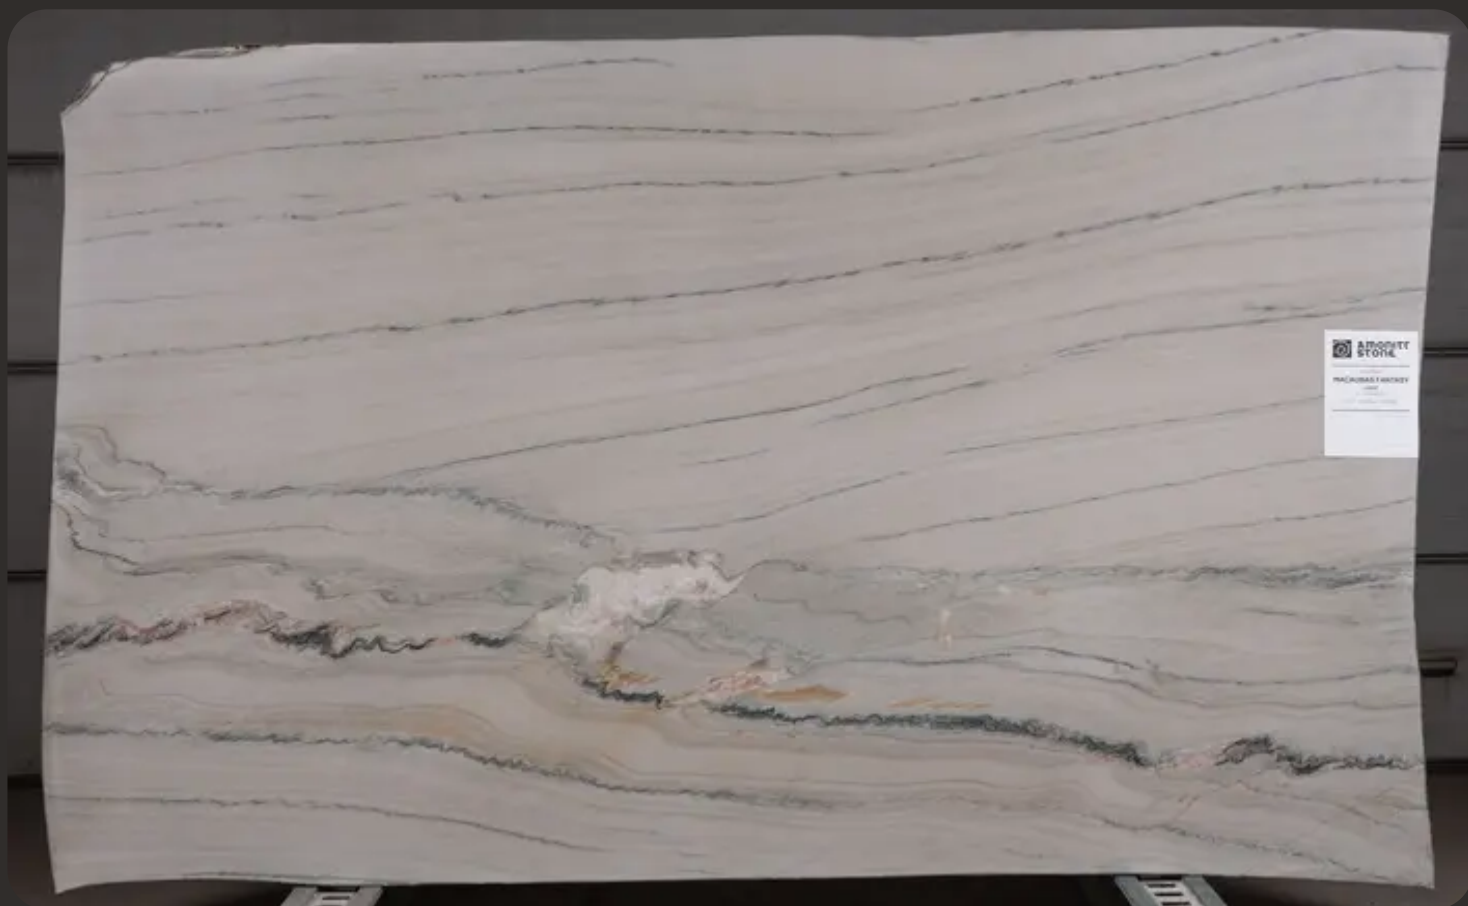

Кварцит

MACAUBAS FANTASY 2