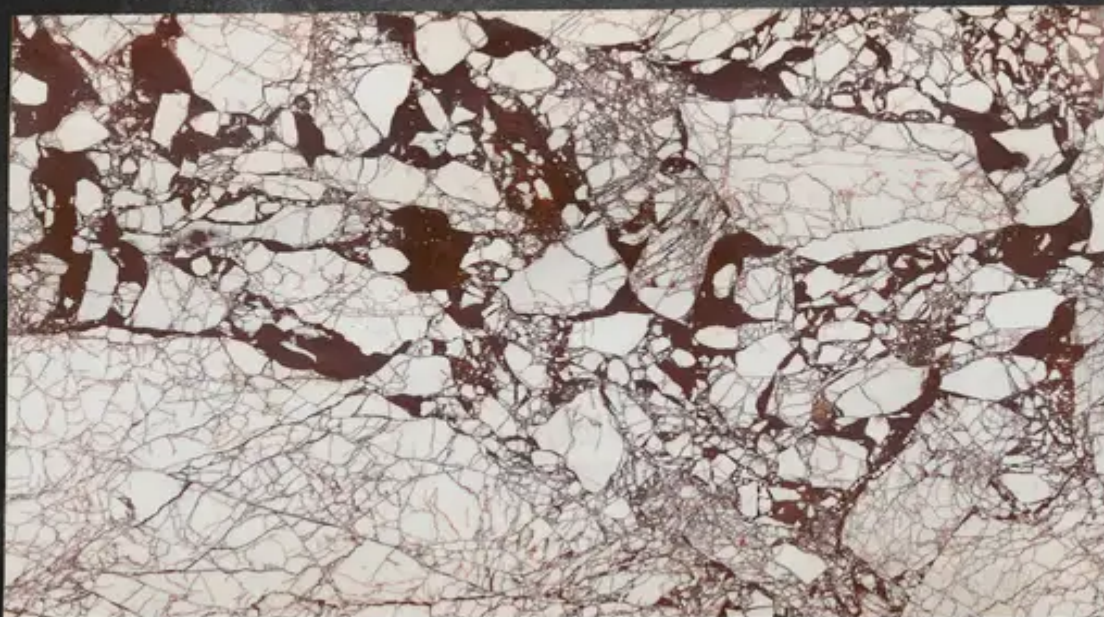

Камінь

Burberry Pink

Burberry Pink

1/2

Застосування

-  Ванна кімната
-  Кухонна стільниця
-  Стіни
-  Підлога
-  Камін
-  Зона
-  Тераса
-  Фасад

Загальні характеристики

Тип каменю	Камінь
Країна	Китай
Колір основний	Сірий
Колір додатковий	Коричневий, Червоний
Товщина	2 см
Bookmatch	Так
Пропускає світло	Так