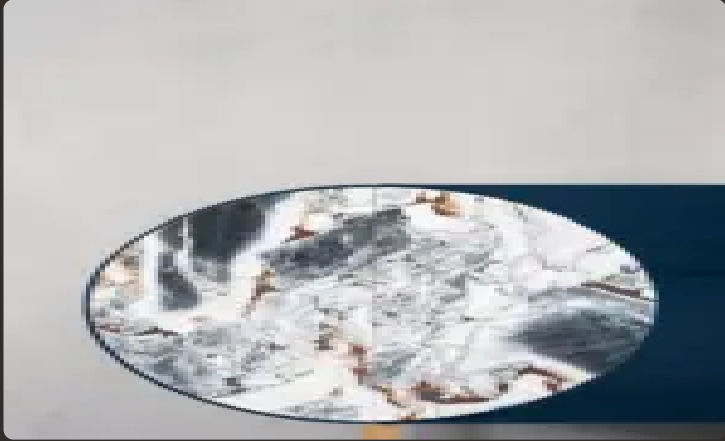

Камінь

Galaxy Blue

logo

вул. Будіндустрії, 5, завод "ЗБК"

amonitt.com.ua

logo

Застосування

-  Ванна кімната
-  Кухонна стільниця
-  Стіни
-  Підлога
-  Камін
-  Зона
-  Тераса
-  Фасад
-  басейну

Загальні характеристики

Тип каменю	Камінь
Країна	Китай
Колір основний	Світло-сірий
Колір додатковий	Блакитний, Синій, Сірий
Товщина	2 см
Bookmatch	Так
Пропускає світло	Так