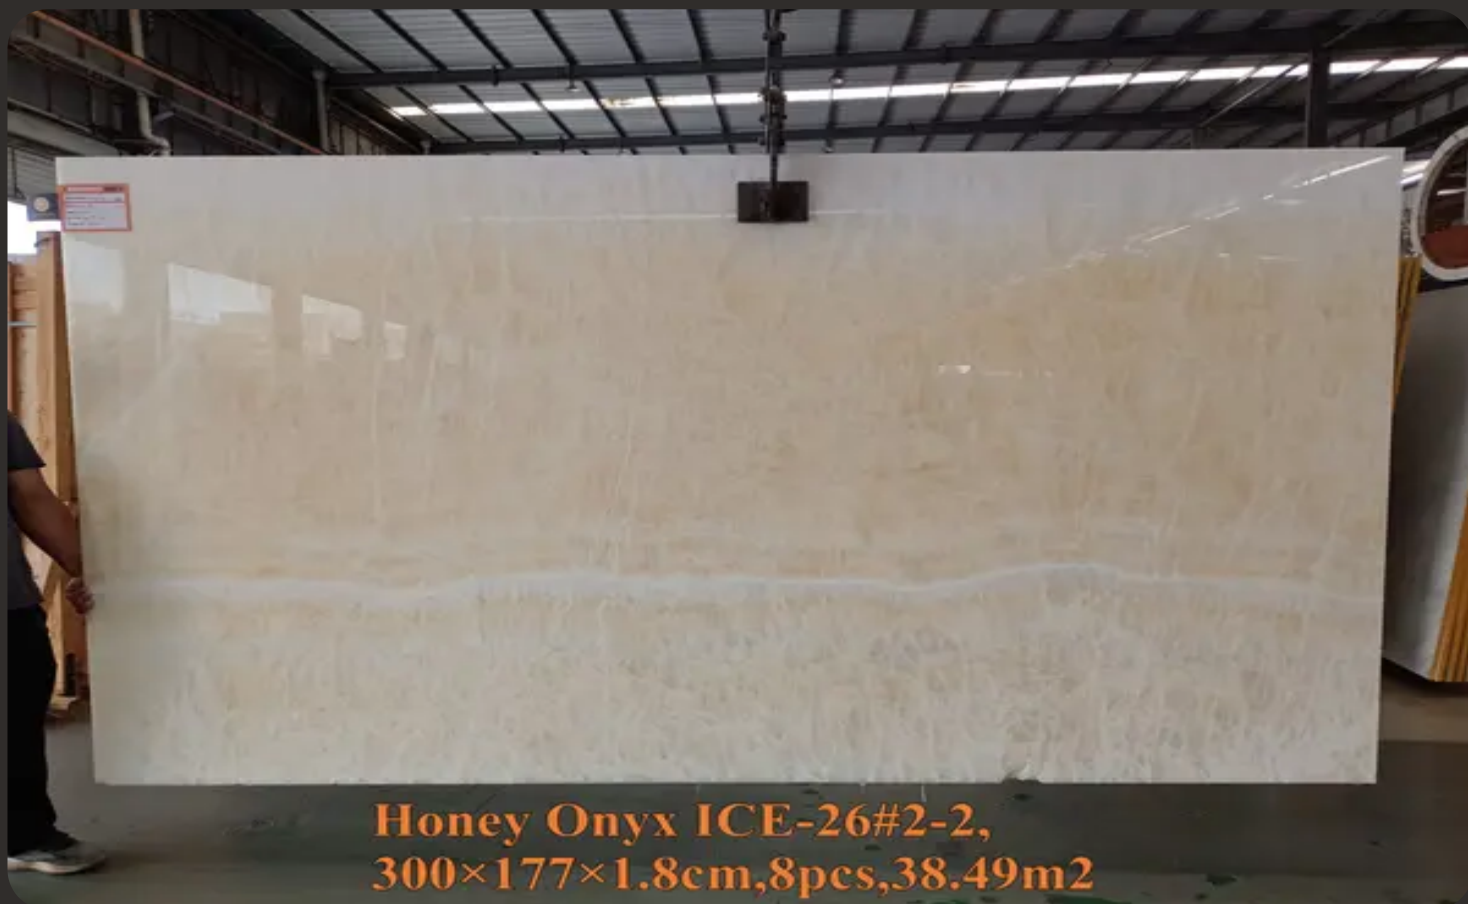

Камінь

Honey Onyx

Honey Onyx

Застосування

-  Ванна кімната
-  Кухонна стільниця
-  Стіни
-  Підлога
-  Камін
-  Зона
-  Тераса
-  Фасад

Загальні характеристики

Тип каменю	Камінь
Країна	Китай
Колір основний	Бежевий
Колір додатковий	Кремовий
Товщина	2 см
Bookmatch	Так
Пропускає світло	Так