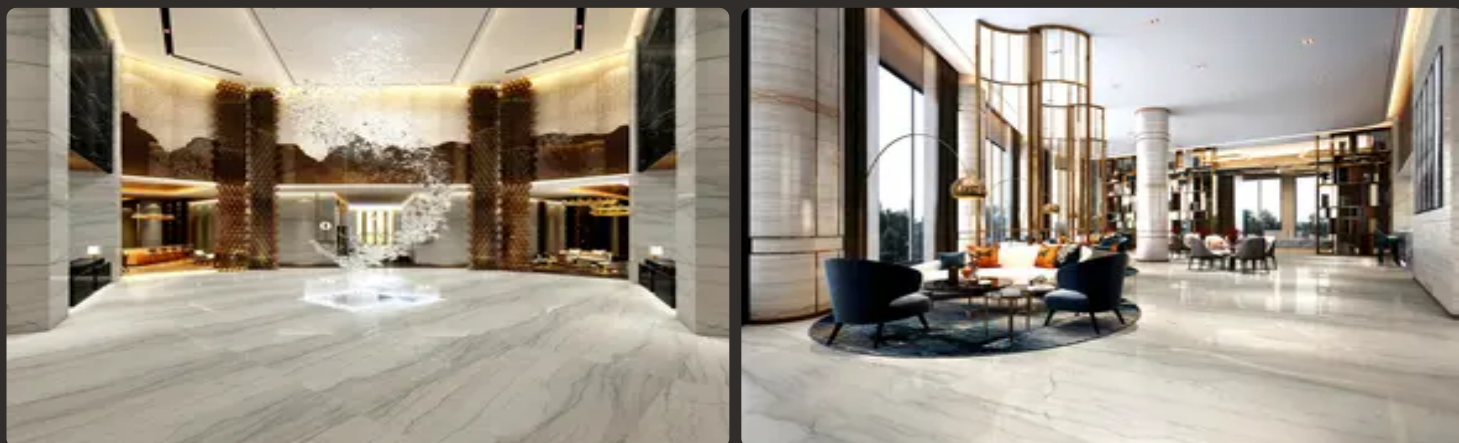

Камінь

Infinite White

logo

вул. Будіндустрії, 5, завод "ЗБК"

amonitt.com.ua

Infinite White

1/2