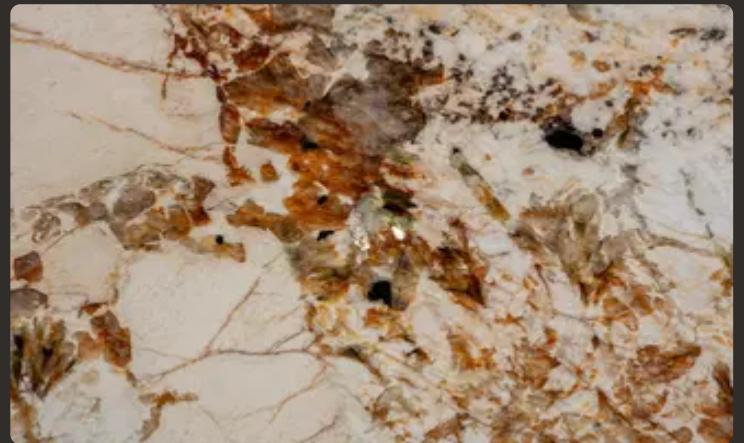

Граніт

ALPINUS 31810

Застосування

-  Ванна кімната
-  Кухонна стільниця
-  Стіни
-  Підлога
-  Камін
-  Зона
-  Тераса
-  Фасад
-  Мистецтво

Загальні характеристики

Тип каменю	Граніт
Країна	Бразилія
Колір основний	Бежевий
Колір додатковий	Золотий, Коричневий
Товщина	2 см
Bookmatch	Так
Пропускає світло	Так
Характер	Рівномірний
Стійкість до високих температур	Так