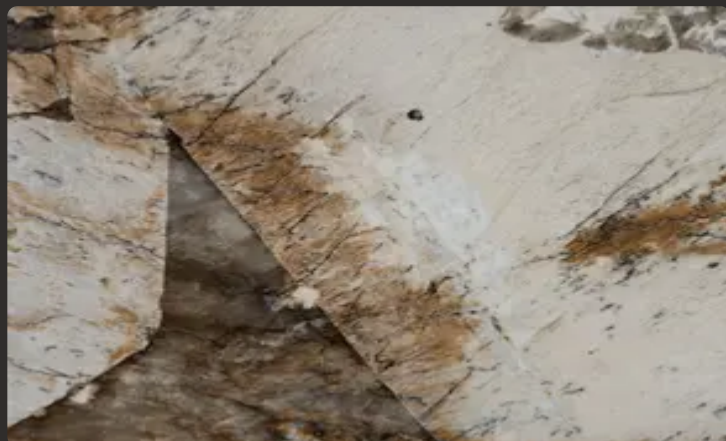

Гранит

## Применение

-  Ванная комната  Кухонная столешница  Стены  Пол  Камин  Зона бассейна  Терраса  Фасад

## Общие характеристики

Тип камня	Гранит
Страна	Бразилия
Цвет основной	Золотой, Черный
Цвет дополнительный	Коричневый
Толщина	2 см
Bookmatch	Да
Пропускает свет	Да