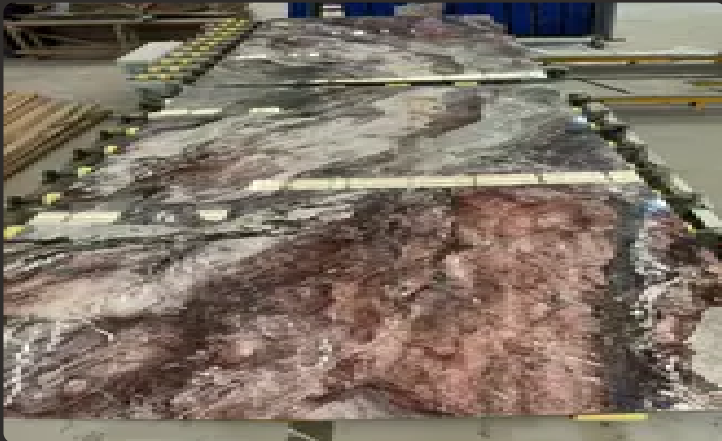

Мармур

FANTASY VIOLET

FANTASY VIOLET

Применение

-  Ванная комната  Кухонная столешница  Стены  Пол  Камин  Зона бассейна  Терраса  Фасад

Общие характеристики

Тип камня	Мрамур
Страна	Камбоджи
Цвет основной	Серый
Цвет дополнительный	Коричневый
Толщина	2 см
Bookmatch	Да
Пропускает свет	Да
Характер	Равномерный
Устойчивость к высоким температурам	Да