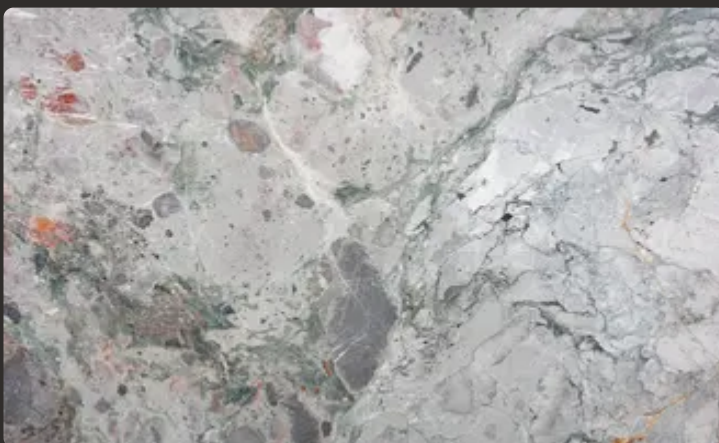

Мармур

# FOUR SEASONS GREY

# FOUR SEASONS GREY

1/2

## Общие характеристики

Тип камня	<b>Мрамур</b>
Страна	<b>Камбоджи</b>
Цвет основной	<b>Серый</b>
Цвет дополнительный	<b>Коричневый</b>
Толщина	<b>2 см</b>
Bookmatch	<b>Да</b>
Пропускает свет	<b>Да</b>
Характер	<b>Равномерный</b>
Устойчивость к высоким температурам	<b>Да</b>