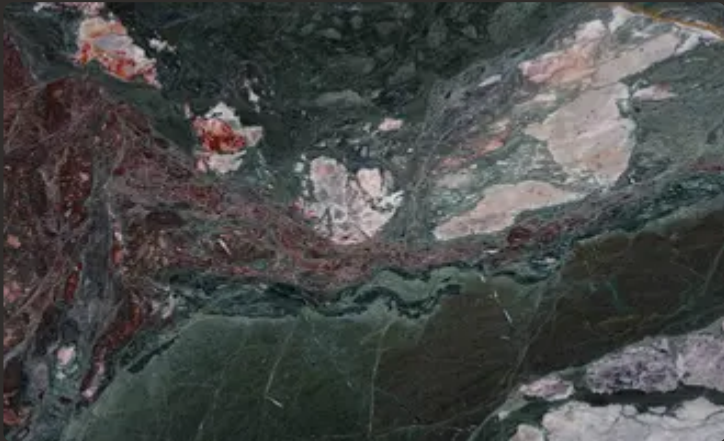

Мармур

RIN

Применение

-  Ванная комната  Кухонная столешница  Стены  Пол  Камин  Зона бассейна  Терраса  Фасад

Общие характеристики

| | |
|-----------------|--------------------------|
| Тип камня | Мрамур |
| Страна | Камбоджи |
| Цвет основной | Белый, Серый, Графитовый |
| Толщина | 2 см |
| Bookmatch | Да |
| Пропускает свет | Да |
| Характер | Контрастный |