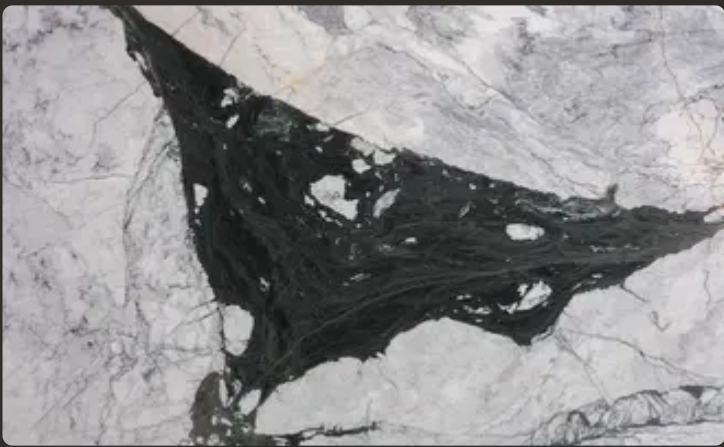

Мармур

## Применение

-  Ванная комната
-  Кухонная столешница
-  Стены
-  Пол
-  Камин
-  Зона бассейна
-  Терраса
-  Фасад

## Общие характеристики

Тип камня	<b>Мрамур</b>
Страна	<b>Камбоджи</b>
Цвет основной	<b>Белый, Серый</b>
Цвет дополнительный	<b>Черный</b>
Толщина	<b>2 см</b>
Bookmatch	<b>Да</b>
Пропускает свет	<b>Да</b>
Характер	<b>Контрастный</b>