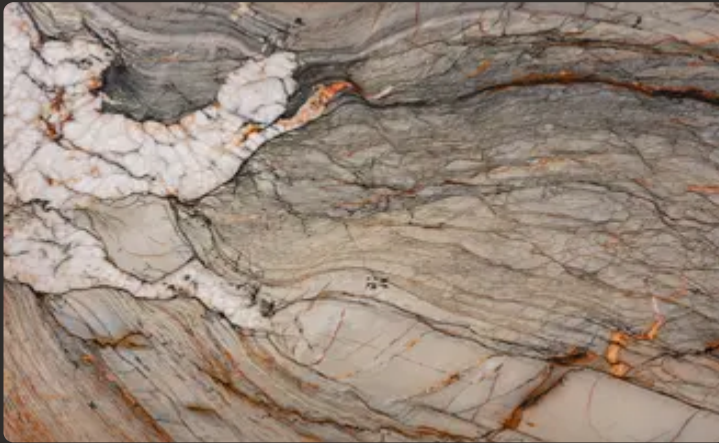

Кварцит

COLORADO

Применение

-  Ванная комната  Кухонная столешница  Стены  Пол  Камин  Зона бассейна  Терраса  Фасад

Общие характеристики

Тип камня	Кварцит
Страна	Бразилия
Цвет основной	Бежевый
Цвет дополнительный	Золотой, Коричневый, Красный
Толщина	2 см
Bookmatch	Да
Пропускает свет	Да
Характер	Контрастный