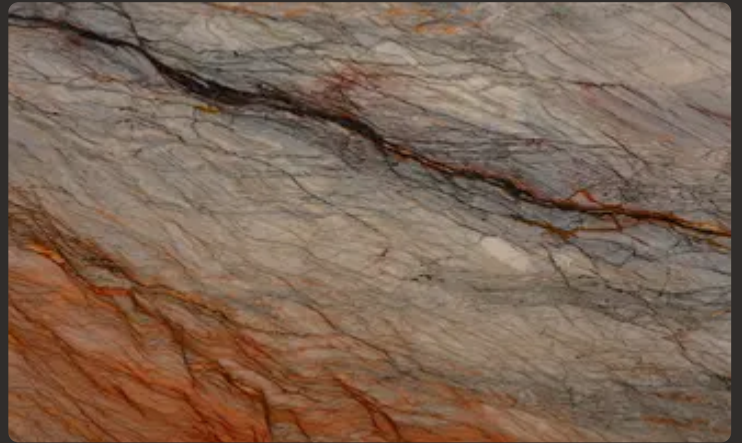

Кварцит

COLORADO

Применение

-  Ванная комната  Кухонная столешница  Стены  Пол  Камин  Зона бассейна  Терраса  Фасад

Общие характеристики

Тип камня	Кварцит
Страна	Бразилия
Цвет основной	Бежевый
Цвет дополнительный	Золотой, Коричневый, Красный
Толщина	2 см
Bookmatch	Да
Пропускает свет	Да
Характер	Контрастный