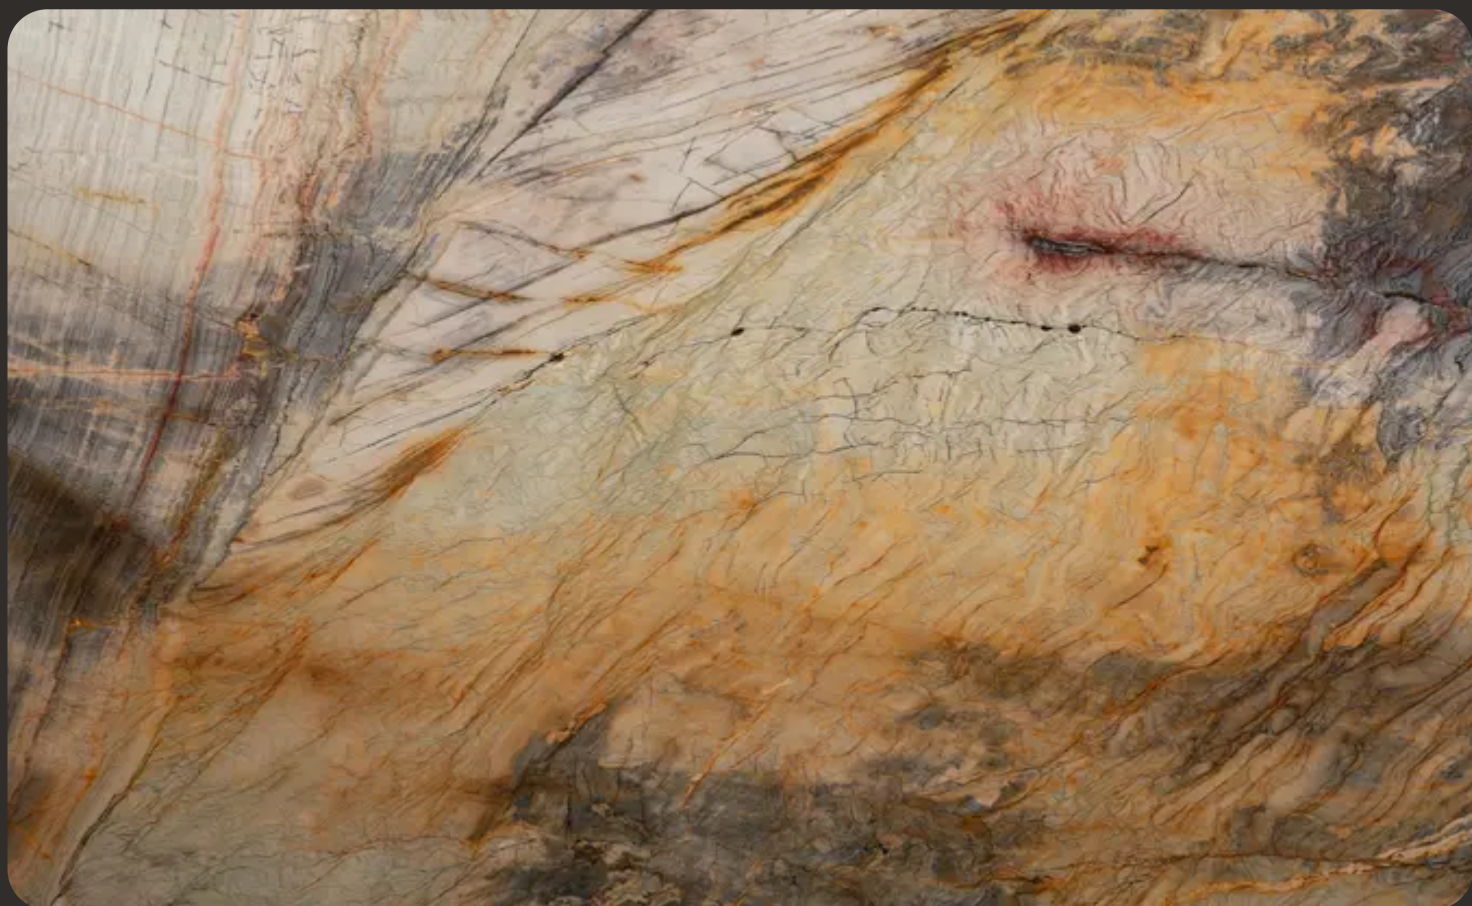

Кварцит

PARADISE