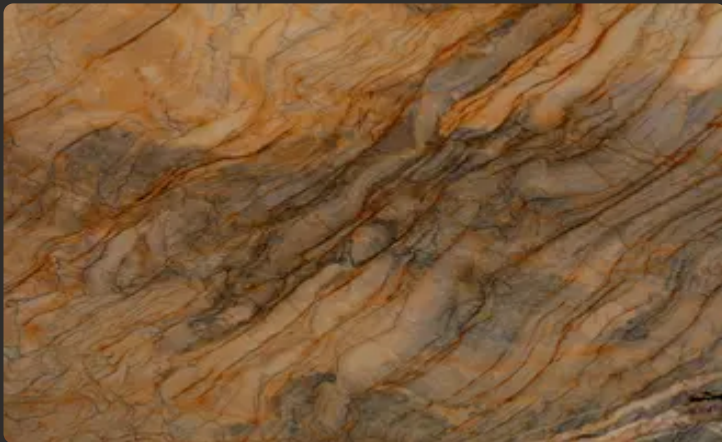

Кварцит

PARADISE

Применение

-  Ванная комната  Кухонная столешница  Стены  Пол  Камин  Зона бассейна  Терраса  Фасад

Общие характеристики

Тип камня	Кварцит
Страна	Бразилия
Цвет основной	Бежевый
Цвет дополнительный	Золотой, Коричневый, Красный
Толщина	2 см
Bookmatch	Да
Пропускает свет	Да
Характер	Контрастный