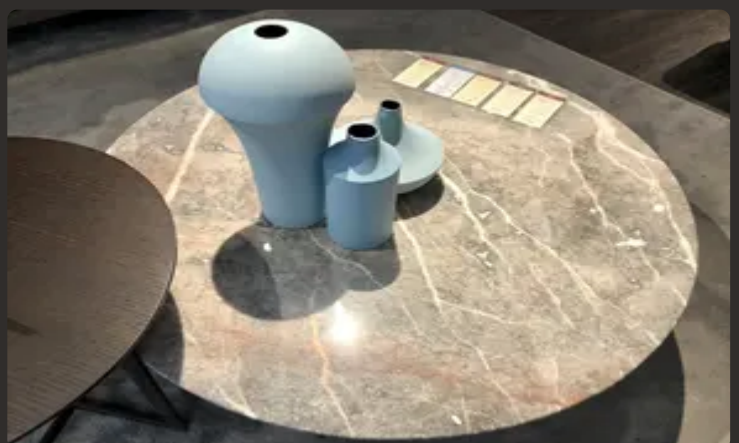

## Применение

-  Ванная комната
-  Кухонная столешница
-  Стены
-  Пол
-  Камин
-  Зона
-  бассейна
-  Терраса
-  Фасад

## Общие характеристики

Тип камня	<b>Мрамур</b>
Страна	<b>Италия</b>
Цвет основной	<b>Серый</b>
Цвет дополнительный	<b>Золотой, Кремовый, Красный</b>
Пропускает свет	<b>Да</b>
Характер	<b>Равномерный</b>