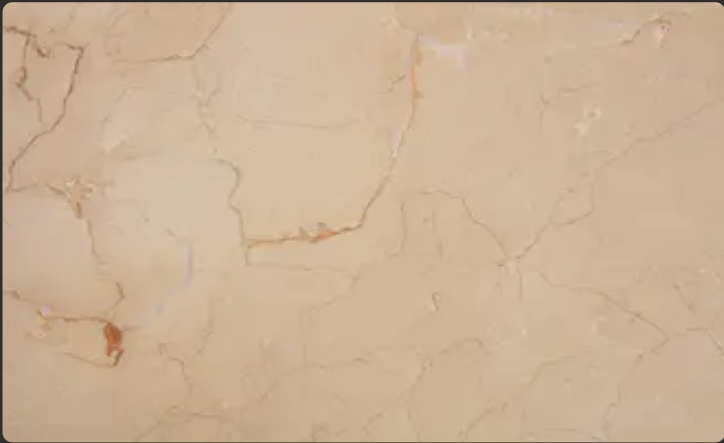

Мармур

CREMA MARFIL

Применение

-  Ванная комната  Кухонная столешница  Стены  Пол  Камин  Зона бассейна  Терраса  Фасад

Общие характеристики

| | |
|-------------------------------------|---------------------|
| Тип камня | Мрамур |
| Страна | Испания |
| Цвет основной | Бежевый |
| Цвет дополнительный | Золотой, Коричневый |
| Толщина | 2 см |
| Bookmatch | Да |
| Пропускает свет | Да |
| Характер | Равномерный |
| Устойчивость к высоким температурам | Да |