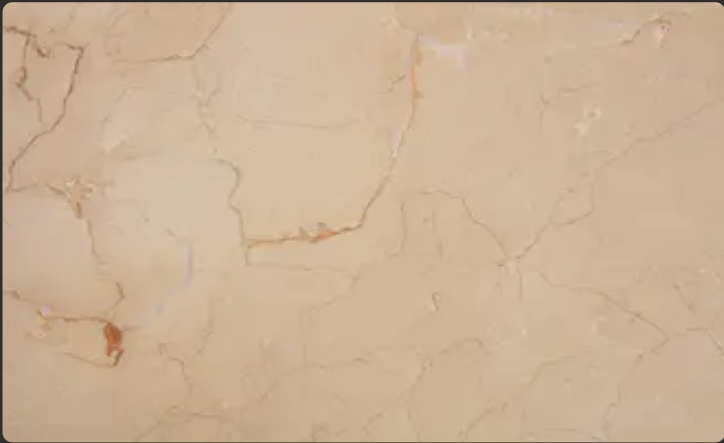

Мармур

CREMA MARFIL

Применение

-  Ванная комната  Кухонная столешница  Стены  Пол  Камин  Зона
 бассейна  Терраса  Фасад

Общие характеристики

Тип камня	Мрамур
Страна	Испания
Цвет основной	Бежевый
Цвет дополнительный	Золотой, Коричневый
Bookmatch	Да
Пропускает свет	Да
Характер	Равномерный