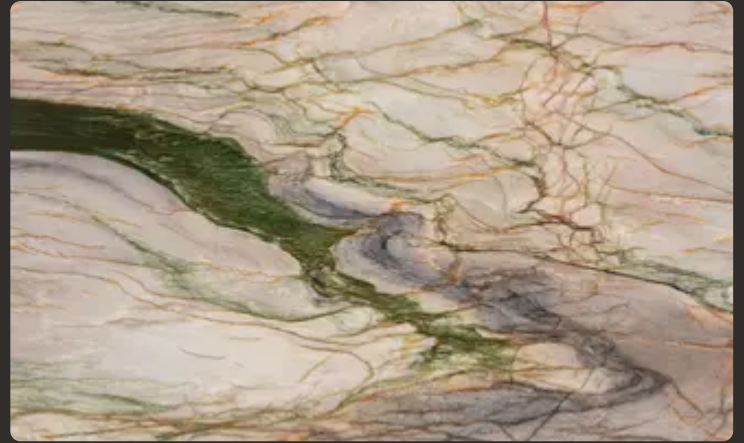

**Кварцит**

# **MICHELANGELO**

## Общие характеристики

Тип камня	Кварцит
Страна	Бразилия
Цвет основной	Молочный
Цвет дополнительный	Золотой, Красный, Черный
Толщина	2 см
Bookmatch	Да
Пропускает свет	Да
Характер	Хищный
Устойчивость к высоким температурам	Да