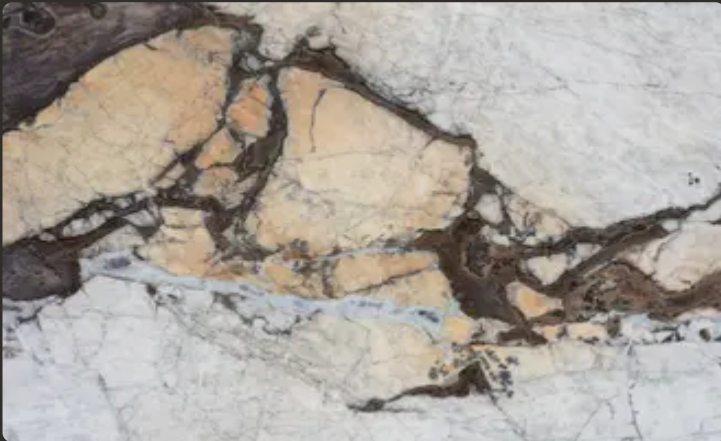

Мармур

BRASILIA GREY

BRASILIA GREY

Применение

-  Ванная комната  Кухонная столешница  Стены  Пол  Камин  Зона бассейна  Терраса  Фасад

Общие характеристики

Тип камня	Мрамур
Страна	Китай
Цвет основной	Бежевый
Цвет дополнительный	Золотой, Коричневый
Bookmatch	Да
Пропускает свет	Да
Характер	Контрастный
Устойчивость к высоким температурам	Да