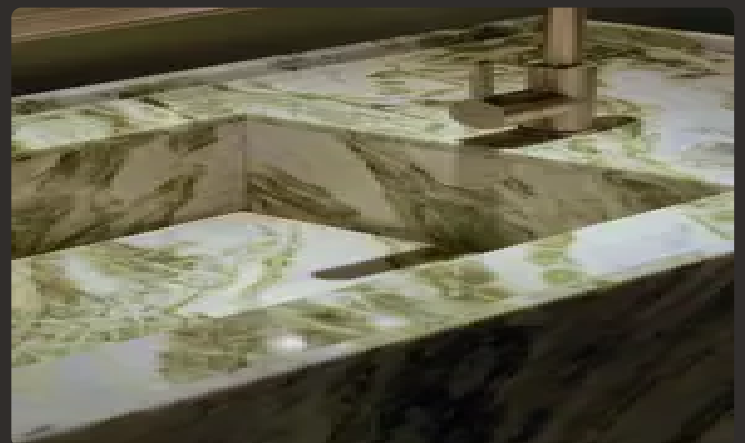

**Камень**

## Применение

-  Ванная комната
-  Кухонная столешница
-  Стены
-  Пол
-  Камин
-  Зона
-  бассейна
-  Терраса
-  Фасад

## Общие характеристики

Тип камня	Камень
Страна	Китай
Цвет основной	Зелёный
Цвет дополнительный	Коричневый
Толщина	2 см
Bookmatch	Да
Пропускает свет	Да