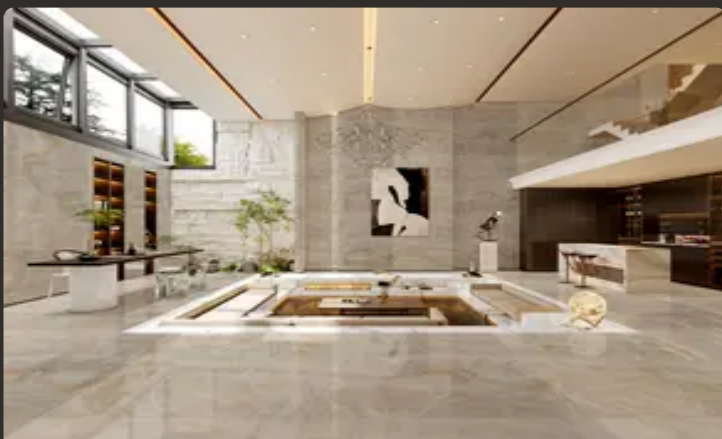

Камень

Beige Onyx

logo

ул. Стройиндустрии, 5, завод "ЖБК"

amonitt.com.ua

Применение

-  Ванная комната
-  Кухонная столешница
-  Стены
-  Пол
-  Камин
-  Зона
-  бассейна
-  Терраса
-  Фасад

Общие характеристики

Тип камня	Камень
Страна	Китай
Цвет основной	Молочный
Цвет дополнительный	Золотой, Коричневый
Толщина	2 см
Bookmatch	Да
Пропускает свет	Да