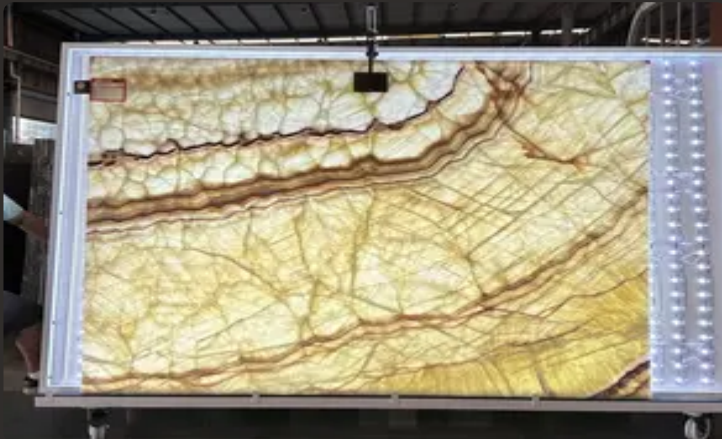

Камень

Beige Onyx

logo

ул. Стройиндустрии, 5, завод "ЖБК"

amonitt.com.ua

Применение

-  Ванная комната
-  Кухонная столешница
-  Стены
-  Пол
-  Камин
-  Зона
-  бассейна
-  Терраса
-  Фасад

Общие характеристики

Тип камня	Камень
Страна	Китай
Цвет основной	Молочный
Цвет дополнительный	Золотой, Коричневый
Толщина	2 см
Bookmatch	Да
Пропускает свет	Да