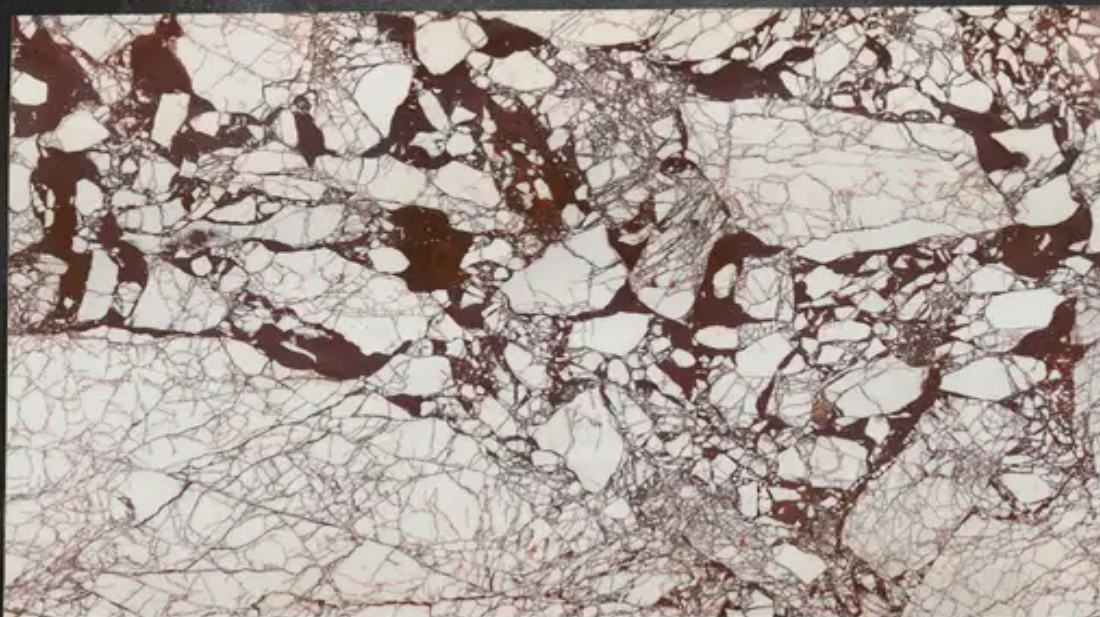

Камень

Burberry Pink

Burberry Pink

1/2

Применение

-  Ванная комната
-  Кухонная столешница
-  Стены
-  Пол
-  Камин
-  Зона бассейна
-  Терраса
-  Фасад

Общие характеристики

Тип камня	Камень
Страна	Китай
Цвет основной	Серый
Цвет дополнительный	Коричневый, Красный
Толщина	2 см
Bookmatch	Да
Пропускает свет	Да