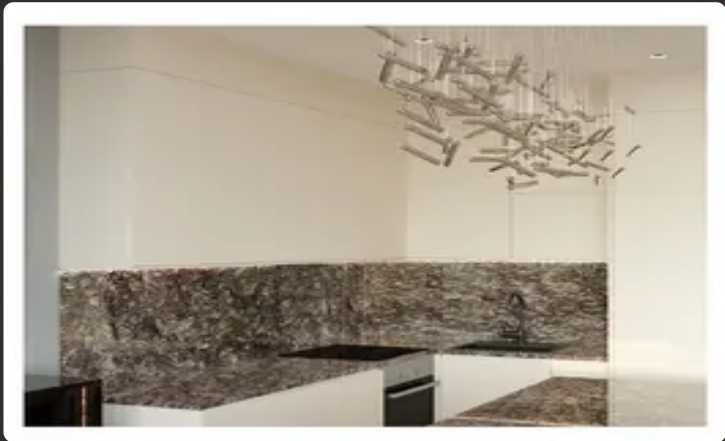

Камень

Cosmos Granite

Cosmos Granite

1/2

Cosmos Granite R. B. 3180783-0
306x200x1,8cm, 11pca, 65,461m2

Применение

-  Ванная комната
-  Кухонная столешница
-  Стены
-  Пол
-  Камин
-  Зона бассейна
-  Терраса
-  Фасад

Общие характеристики

Тип камня	Камень
Страна	Китай
Цвет основной	Графитовый
Цвет дополнительный	Белый
Толщина	2 см
Bookmatch	Да
Пропускает свет	Да