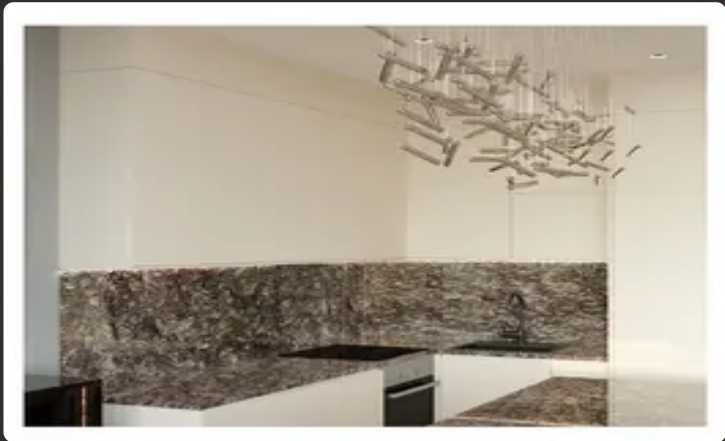

Камень

Cosmos Granite

Cosmos Granite

1/2

Применение

-  Ванная комната
-  Кухонная столешница
-  Стены
-  Пол
-  Камин
-  Зона
-  бассейна
-  Терраса
-  Фасад

Общие характеристики

Тип камня	Камень
Страна	Китай
Цвет основной	Графитовый
Цвет дополнительный	Белый
Толщина	2 см
Bookmatch	Да
Пропускает свет	Да