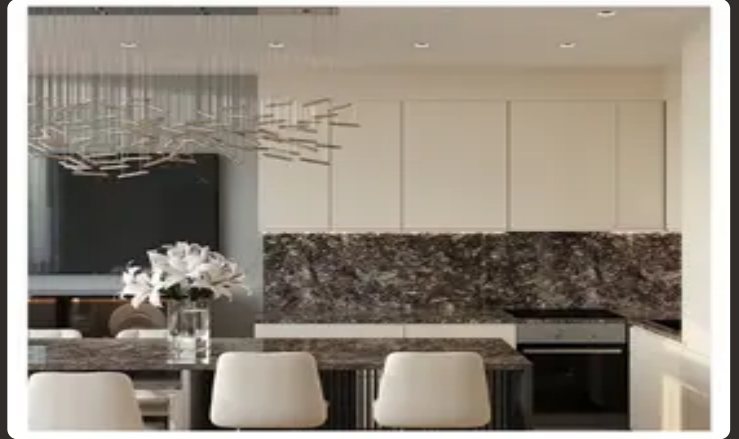

Камень

Cosmos Granite

Cosmos Granite

1/2

Cosmos Granite R. B. 3180783-0
306x200x1,8cm, 11pca, 65,461m2

Применение

-  Ванная комната
-  Кухонная столешница
-  Стены
-  Пол
-  Камин
-  Зона бассейна
-  Терраса
-  Фасад

Общие характеристики

Тип камня	Камень
Страна	Китай
Цвет основной	Графитовый
Цвет дополнительный	Белый
Толщина	2 см
Bookmatch	Да
Пропускает свет	Да