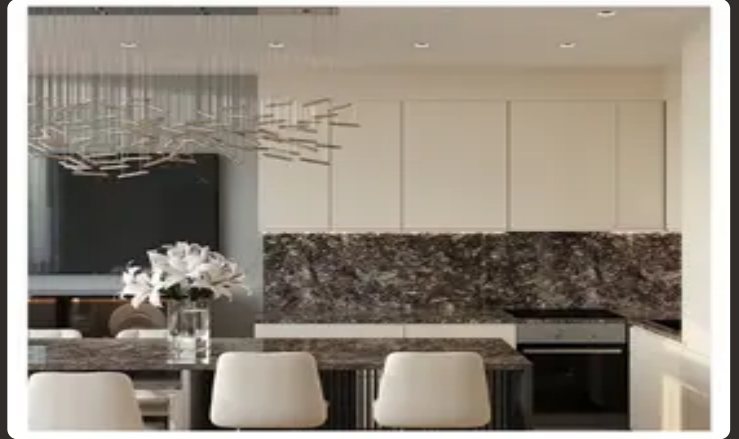

Камень

Cosmos Granite

Cosmos Granite

1/2

Применение

-  Ванная комната
-  Кухонная столешница
-  Стены
-  Пол
-  Камин
-  Зона
-  бассейна
-  Терраса
-  Фасад

Общие характеристики

Тип камня	Камень
Страна	Китай
Цвет основной	Графитовый
Цвет дополнительный	Белый
Толщина	2 см
Bookmatch	Да
Пропускает свет	Да