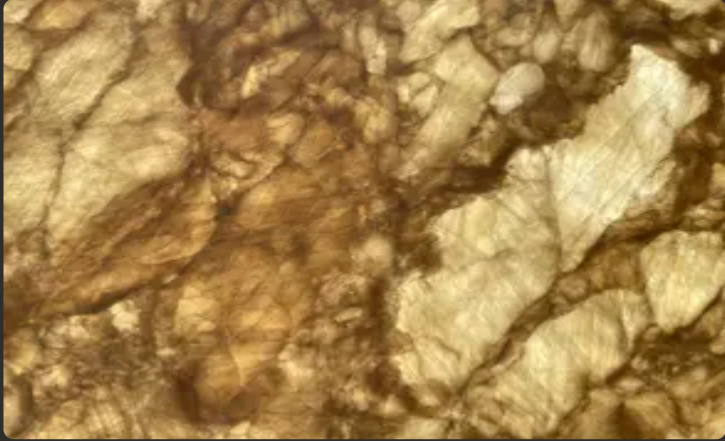

Камень

Glacier Onyx

Glacier Onyx ICE-23124#6-1
291x196x2.0cm, 10pcs, 56.3m²

Применение

-  Ванная комната
-  Кухонная столешница
-  Стены
-  Пол
-  Камин
-  Зона бассейна
-  Терраса
-  Фасад

Общие характеристики

Тип камня	Камень
Страна	Китай
Цвет основной	Белый
Цвет дополнительный	Белый
Толщина	2 см
Bookmatch	Да
Пропускает свет	Да