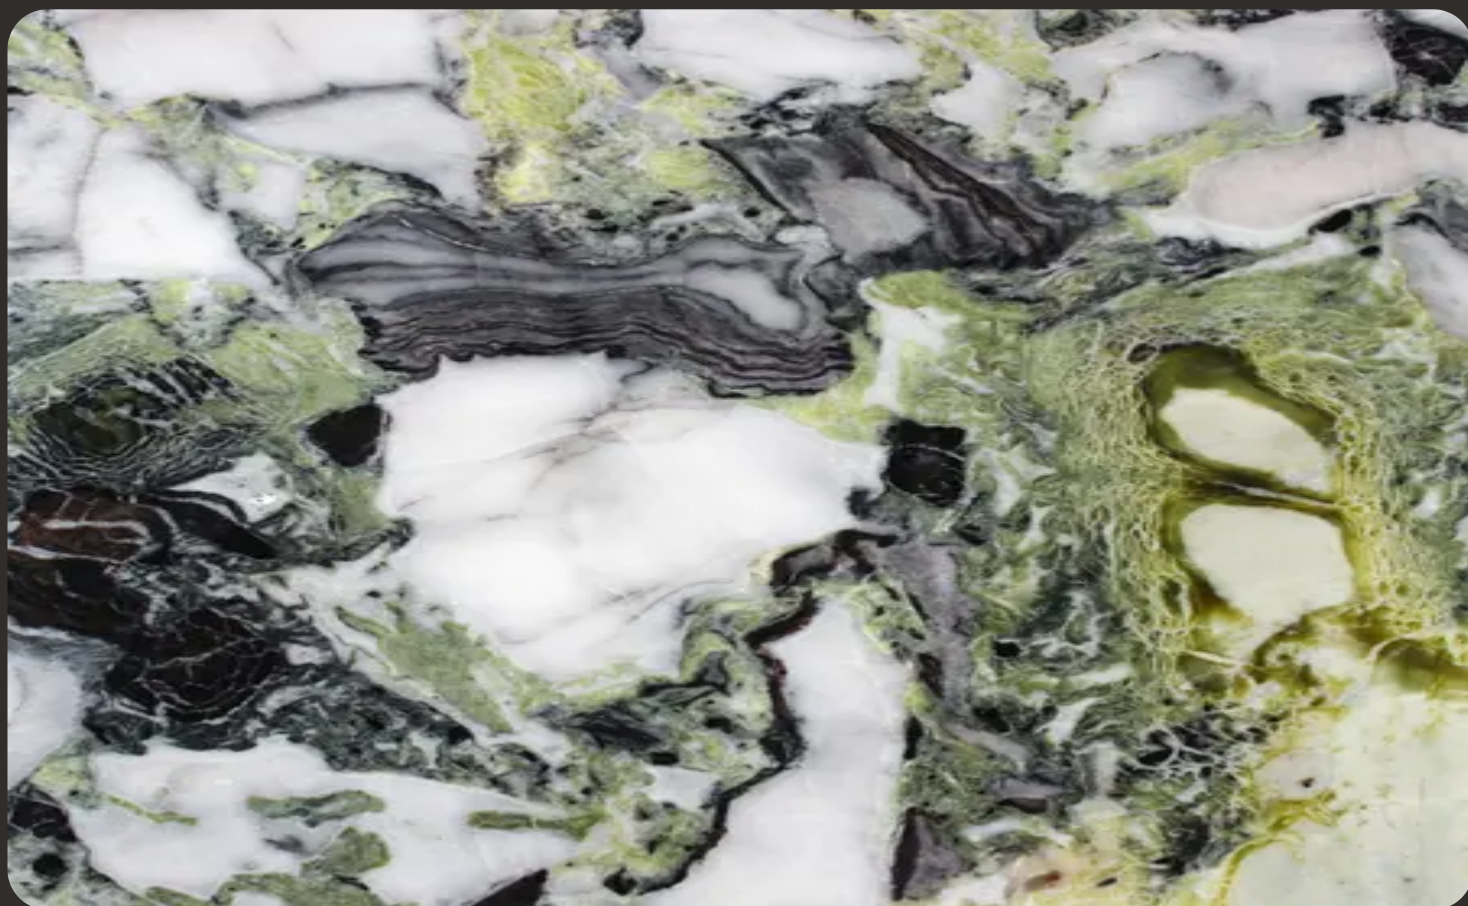

**Камень**

# **Ice Connect Marble**

## Общие характеристики

Тип камня	Камень
Страна	Китай
Цвет основной	Белый
Цвет дополнительный	Графитовый, Золотой, Темно-зеленый
Толщина	2 см
Bookmatch	Да
Пропускает свет	Да