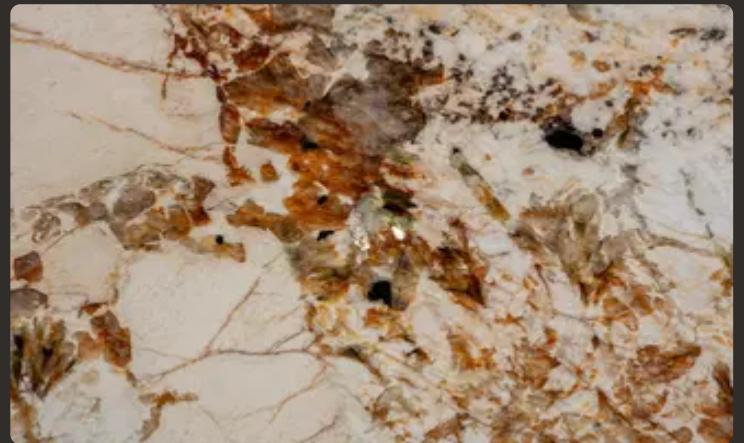

Гранит

ALPINUS

Применение

 Ванная комната  Кухонная столешница  Стены  Пол  Камин  Зона
бассейна  Терраса  Фасад  logo Искусство

Общие характеристики

Тип камня	Гранит
Страна	Бразилия
Цвет основной	Бежевый
Цвет дополнительный	Золотой, Коричневый
Толщина	2 см
Bookmatch	Да
Пропускает свет	Да
Характер	Равномерный
Устойчивость к высоким температурам	Да